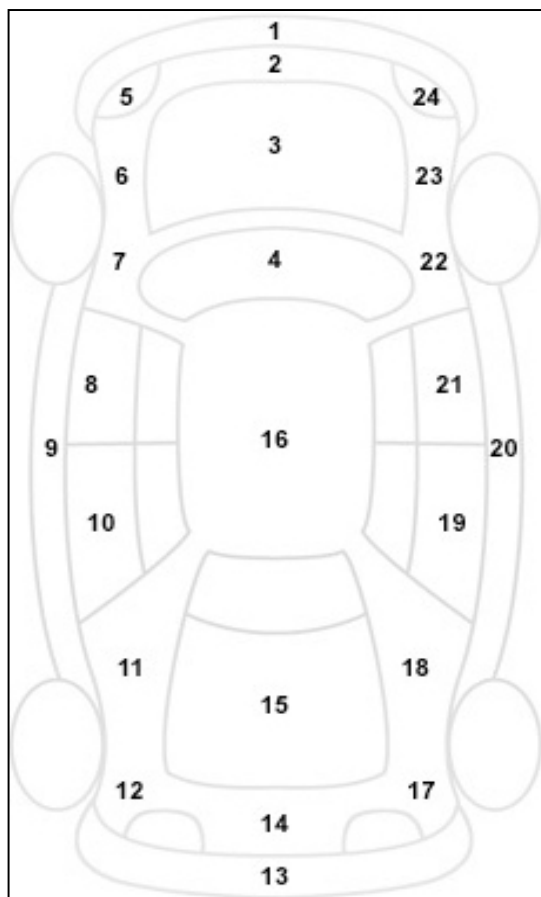

Πληροφορίες για την Κατάσταση του οχήματος

Αρ. Κυκλοφορίας		Ημερομηνία	17,11,20
Αρ. Πλαισίου	44494		
Μάρκα	SKODA		
Περιγραφή Οχήματος	YETI		
Χρώμα	ΛΕΥΚΟ		

α/α	Σημάδια από πέτρες	Αμυχή	Βαθούλωμα	Σπάσιμο	ΒΑΜΕΝΟ
1					
2					
3			v		
4					
5					
6					
7					
8					
9					
10					
11					
12					
13					
14					
15					
16					
17					
18					
19					
20					
21		v			
22					
23					
24					
25					
26					
27					

						Ελεγκτές	
Θέση	Πέλμα	Κατασκευαστής	Μέγεθος	Διάμετρος	Εποχικό Ελαστικό		
Εμπρός Αριστερά	4,45	Dunlop	225,5	17	v	1	ΤΑΟΥΣΙΑΝΗΣ
Εμπρός Δεξιά	4,4	v	v	v	v		
Πίσω Αριστερά	2,9	v	v	v	v	2	
Πίσω Δεξιά	2,8	v	v	v	v		
Ρεζέρβα		ΚΙΤ					