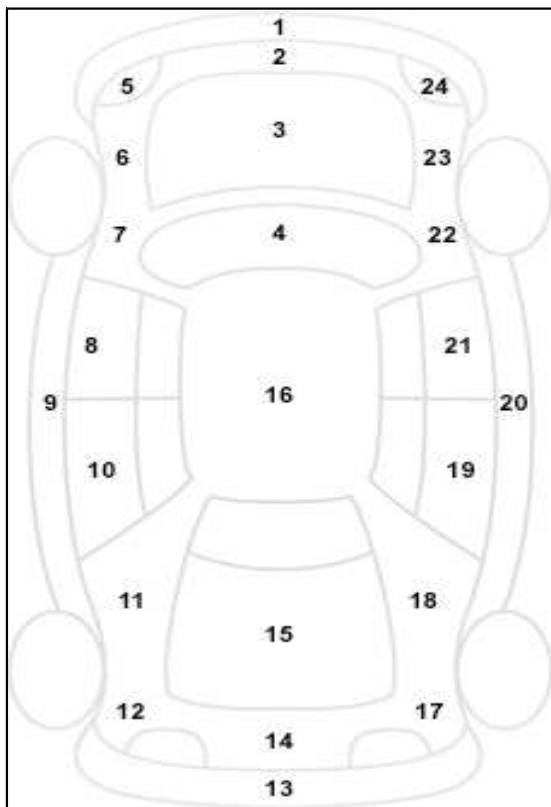

Πληροφορίες για την Κατάσταση του οχήματος

Αρ. Κυκλοφορίας	17652
Αρ. Πλαισίου	17652
Μάρκα	SEAT
Περιγραφή Οχήματος	LEON
Χρώμα	MAYRO

α/α	Σημάδια από πέτρες	Αμυχή	Βαθούλωμα	Σπάσιμο	ΒΑΜΕΝΟ
1					V
2					
3					
4					
5					
6					V
7					V
8					V
9					
10					V
11					
12					
13					
14					
15					
16					
17					
18					V
19		V			
20					
21		V			V
22					
23					
24					
25					
26					
27					

						Ελεγκτές	
Θέση	Πέλμα	Κατασκευαστής	Μέγεθος	Διάμετρος	Εποχικό Ελαστικό	1	ΜΠΑΛΙΩΤΗΣ
Εμπρός Αριστερά	5,12	FALKEN	195/65	15	V		
Εμπρός Δεξιά	5,23	V	V	V	V		
Πίσω Αριστερά	6,1	V	V	V	V		
Πίσω Δεξιά	5,23	V	V	V	V		
Ρεζέρβα		ANEY		16		2	