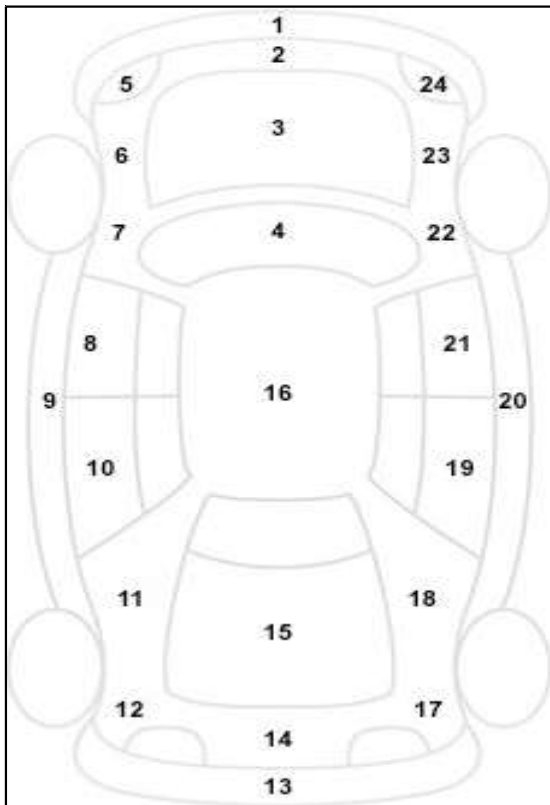

Πληροφορίες για την Κατάσταση του οχήματος

Αρ. Κυκλοφορίας	
Αρ. Πλαισίου	50789
Μάρκα	SEAT
Περιγραφή Οχήματος	LEON
Χρώμα	ΕΡΥΘΡΟ

α/α	Σημάδια από πέτρες	Αμυχή	Βαθούλωμα	Σπάσιμο	ΒΑΜΕΝΟ
1					
2					
3	V				
4					
5					
6					
7			V		
8					
9					
10					
11					
12					
13		V			
14					
15			V		
16			V		
17					
18			V		
19					
20					
21					
22					
23					
24					
25					
26					
27					

						Ελεγκτές	
Θέση	Πέλμα	Κατασκευαστής	Μέγεθος	Διάμετρος	Εποχικό Ελαστικό		
Εμπρός Αριστερά	6,78	Νοκία	255,45	17	V	1	ΤΑΟΥΣΙΑΝΗΣ
Εμπρός Δεξιά	6,8	V	V	V	V		
Πίσω Αριστερά	5,6	V	V	V	V		
Πίσω Δεξιά	5,56	V	V	V	V	2	
Ρεζέρβα		KIT					