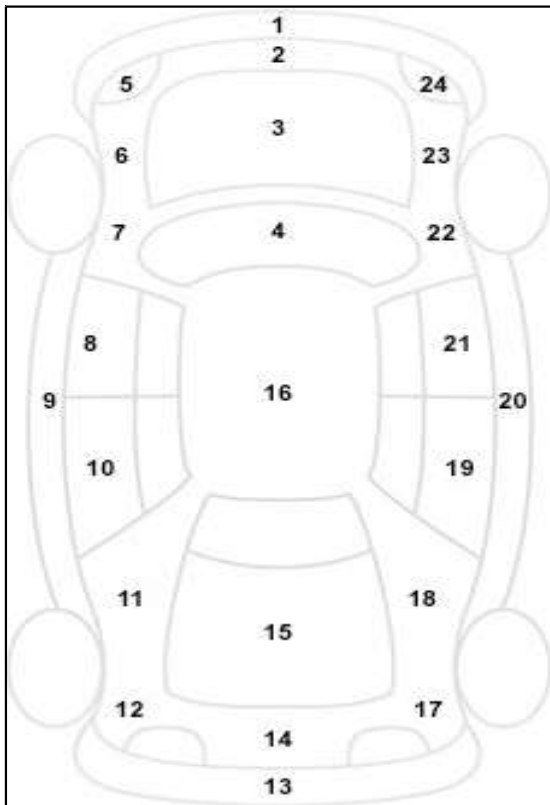

Πληροφορίες για την Κατάσταση του οχήματος

Αρ. Κυκλοφορίας	IPO 8349
Αρ. Πλαισίου	818374
Μάρκα	NISSAN
Περιγραφή Οχήματος	MICRA
Χρώμα	ΜΠΛΕ

α/α	Σημάδια από πέτρες	Αμυχή	Βαθούλωμα	Σπάσιμο	ΒΑΜΕΝΟ
1		V			
2					
3			V		
4					
5					
6					
7					
8					
9					
10			V		
11					V
12					
13					V
14			V		
15					
16					
17					
18					
19					
20					
21			V		
22					
23			V		
24					
25					
26					
27					

						Ελεγκτές	
Θέση	Πέλμα	Κατασκευαστής	Μέγεθος	Διάμετρος	Εποχικό Ελαστικό		
Εμπρός Αριστερά	4,59	Firestone	165,7	14	V	1	ΜΠΟΥΤΟΒΙΝΑΣ
Εμπρός Δεξιά	4,63	V	V	V	V		
Πίσω Αριστερά	4,87	V	V	V	V		
Πίσω Δεξιά	4,95	V	V	V	V	2	
Ρεζέρβα		Star-x	115,7	V			