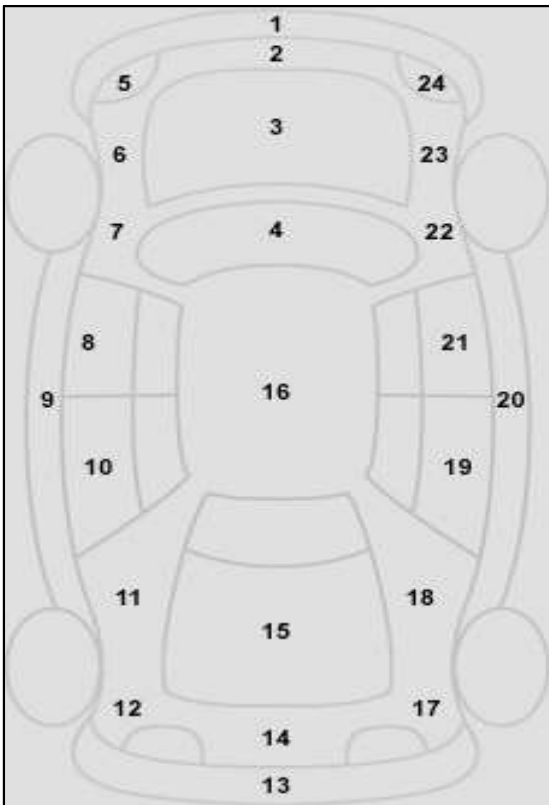

Πληροφορίες για την Κατάσταση του οχήματος

Αρ. Κυκλοφορίας	IPP9648
Αρ. Πλαισίου	3940
Μάρκα	OPEL
Περιγραφή Οχήματος	ASTRA
EZ	ΑΣΠΡΟ

α/α	Σημάδια από πέτρες	Αμυχή	Βαθούλωμα	Σπάσιμο	ΒΑΜΕΝΟ
1		V			
2					
3					
4					
5					
6					
7					
8			V		
9					
10					
11					
12					
13					
14					
15					
16			V		
17					
18					
19					
20					
21			V		
22					
23		V			
24					
25					
26					
27					

V						1	ΝΙΚΟΣ
Θέση	ΠΕΛΜΑ	Κατασκευαστής	Μέγεθος	Διάμετρος	Εποχικό Ελαστικό		
Εμπρός Αριστερά		CONTINENTAL				1	ΝΙΚΟΣ
Εμπρός Δεξιά		CONTINENTAL					
Πίσω Αριστερά		CONTINENTAL				2	
Πίσω Δεξιά		CONTINENTAL					
Ρεζέρβα		CONTINENTAL					