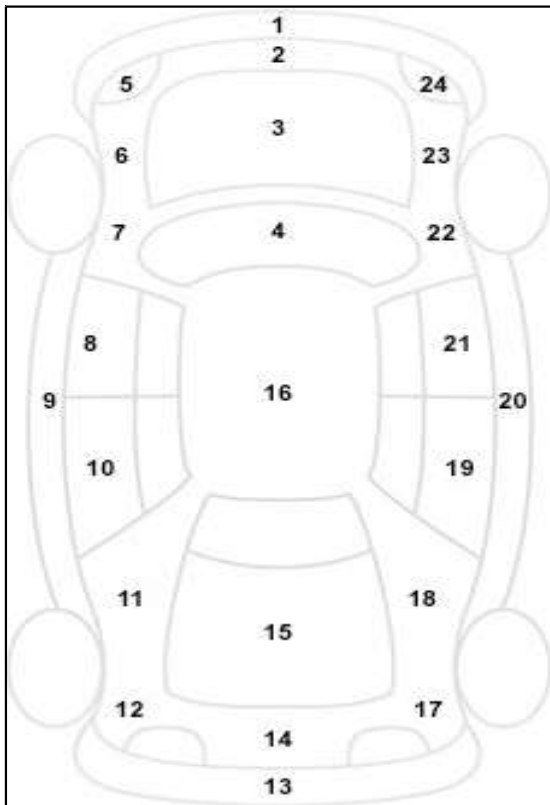

**Πληροφορίες για την Κατάσταση του οχήματος**

<b>Αρ. Κυκλοφορίας</b>	IPY 7904
<b>Αρ. Πλαισίου</b>	8498
<b>Μάρκα</b>	TOYOTA
<b>Περιγραφή Οχήματος</b>	AVENSIS
<b>Χρώμα</b>	ΜΑΥΡΟ

α/α	Σημάδια από πέτρες	Αμυχή	Βαθούλωμα	Σπάσιμο	ΒΑΜΕΝΟ
1					V
2					
3					V
4					
5					
6					V
7					
8					V
9					
10					V
11					
12					V
13					V
14					
15					
16					
17					
18			V		V
19					
20					
21					V
22					
23					
24					
25					
26					
27					

						<b>Ελεγκτές</b>	
<b>Θέση</b>	<b>Πέλμα</b>	<b>Κατασκευαστής</b>	<b>Μέγεθος</b>	<b>Διάμετρος</b>	<b>Εποχικό Ελαστικό</b>		
Εμπρός Αριστερά	3,12	Firestone	205,6	16	V	<b>1</b>	<b>ΜΠΟΥΤΟΒΙΝΑΣ</b>
Εμπρός Δεξιά	3,26	V	V	V	V		
Πίσω Αριστερά	3,59	V	V	V	V		
Πίσω Δεξιά	3,71	Michelin	V	V	V	<b>2</b>	
Ρεζέρβα		Dunlop	145,7	17			