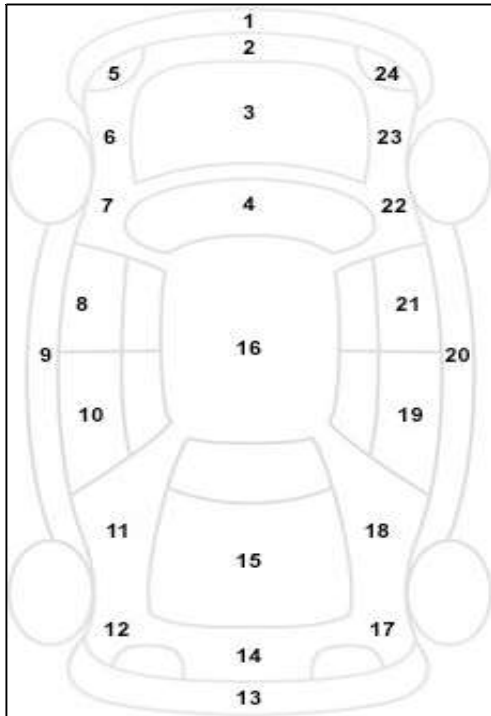

**Πληροφορίες για την Κατάσταση του οχήματος**

Αρ. Κυκλοφορίας	IPY8926
Αρ. Πλαισίου	VSSZZZ6JZGR069892
Μάρκα	SEAT
Περιγραφή Οχήματος	IBIZA
Χρώμα	MAYPO

α/α	Σημάδια από πέτρες	Αμυχή	Βαθούλωμα	Σπάσιμο	ΒΑΜΕΝΟ
1					X
2					
3	X				
4					
5					
6		X			
7					
8		X	X		
9					
10		X			
11		X			
12					
13					X
14					
15					
16					X
17					
18					X
19					X
20					X
21					
22					
23					
24					
25					
26					
27					

Ελαστικά						Ελεγκτές	
Θέση	Πέλμα	Κατασκευαστής	Μέγεθος	Διάμετρος	Εποχικό Ελαστικό		
Εμπρός Αριστερά	70%	GISLAVET	185/65	15	ΚΑΛΟΚΑΙΡΙΝΟ	1	ΧΑΤΖΗΑΠΟΣΤΟΛΟΥ
Εμπρός Δεξιά	70%	FIRESTONE	185/65	15	ΚΑΛΟΚΑΙΡΙΝΟ		
Πίσω Αριστερά	60%	FIRESTONE	185/65	15	ΚΑΛΟΚΑΙΡΙΝΟ	2	
Πίσω Δεξιά	60%	FIRESTONE	185/65	15	ΚΑΛΟΚΑΙΡΙΝΟ		
Ρεζέρβα ΕΚΤΑΤΗΣ	OK						
						ΑΥΛΟΓΙΑΡΗΣ	