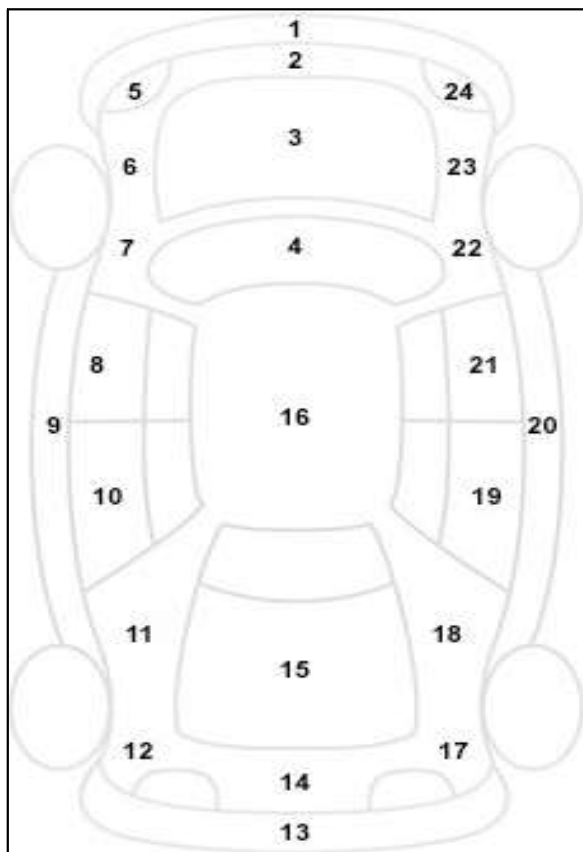

Πληροφορίες για την Κατάσταση του οχήματος

Αρ. Κυκλοφορίας	ITI 6089
Αρ. Πλαισίου	274030
Μάρκα	RENAULT
Περιγραφή Οχήματος	CLIO
Χρώμα	MAYPO

α/α	Σημάδι α από πέτρες	Αμυχή	Βαθο ύλωμα	Σπάσιμο	ΒΑΜΕΝΟ
1					V
2					
3					
4					
5					
6					
7					
8					V
9					
10					
11					
12					
13					V
14					
15					
16					
17					
18					V
19					V
20					
21					V
22					
23					
24					
25					
26					
27					

						ΕΛΕΓΚΤΕΣ	
Θέση	Πέλμα	Κατασκευαστής	Μέγεθος	Διάμετρος	Εποχικό Ελαστικό		
Εμπρός Αριστερά	6,07	Firestone	185,65	15	V	1	ΜΠΑΛΙΩΤΗΣ
Εμπρός Δεξιά	5,75	V	V	V	V		
Πίσω Αριστερά	6,86	V	V	V	V		
Πίσω Δεξιά	6,43	V	V	V	V		
Ρεζέρβα		V	V	V	V	2	