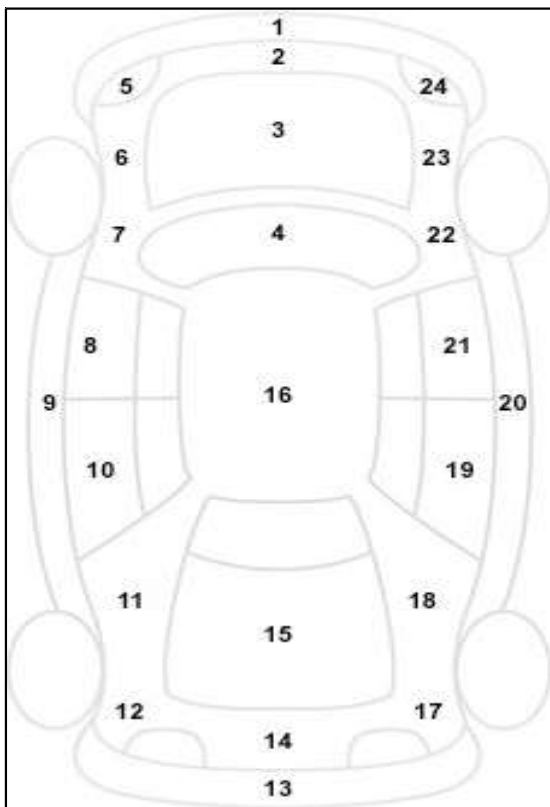

Πληροφορίες για την Κατάσταση του οχήματος

Αρ. Κυκλοφορίας	ΙΤΗ 3268
Αρ. Πλαισίου	A81994
Μάρκα	FORD
Περιγραφή Οχήματος	FOCUS
Χρώμα	ΓΚΡΙ

α/α	Σημάδι α από πέτρες	Αμυχή	Βαθο ύλωμα	Σπάσιμο	ΒΑΜΕΝΟ
1					
2					
3					
4					
5					
6					V
7					
8					
9					
10					
11					
12					
13		V			
14					
15					
16					
17			V		
18					
19					
20					
21					
22					
23					V
24					
25					
26					
27					

						Ελεγκτές	
Θέση	Πέλμα	Κατασκευαστής	Μέγεθος	Διάμετρος	Εποχικό Ελαστικό		
Εμπρός Αριστερά	6,02	Firestone	215,55	16	V	1	ΤΣΙΒΕΛΕΚΙΔΗΣ
Εμπρός Δεξιά	5,67	V	V	V	V		
Πίσω Αριστερά	6,59	V	V	V	V		
Πίσω Δεξιά	6,49	V	V	V	V	2	
Ρεζέρβα		Hankook	125,9	V			