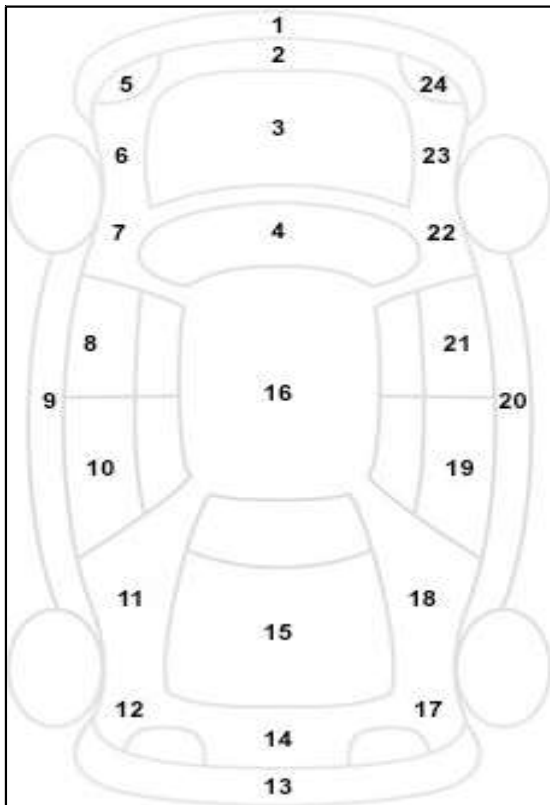

Πληροφορίες για την Κατάσταση του οχήματος

Αρ. Κυκλοφορίας	ZXT 6393
Αρ. Πλαισίου	176891
Μάρκα	SEAT
Περιγραφή Οχήματος	LEON
Χρώμα	ΓΑΛΑΖΙΟ

α/α	Σημάδια από πέτρες	Αμυχή	Βαθούλωμα	Σπάσιμο	ΒΑΜΕΝΟ
1		V			
2					
3					
4					
5					
6					
7					
8					V
9		V			
10					
11					
12					
13		V			
14			V		
15					
16					
17					
18					V
19			V		
20		V			V
21					
22					
23					
24					
25					
26					
27					

						Ελεγκτές	
Θέση	Πέλμα	Κατασκευαστής	Μέγεθος	Διάμετρος	Εποχικό Ελαστικό	1	ΜΠΟΥΤΟΒΙΝΑΣ
Εμπρός Αριστερά	5,32	Kormoran	205,55	16	V		
Εμπρός Δεξιά	5,47	V	V	V	V		
Πίσω Αριστερά	5,53	Sava	V	V	V		
Πίσω Δεξιά	5,61	V	V	V	V		
Ρεζέρβα		Hankook	125,7	V		2	