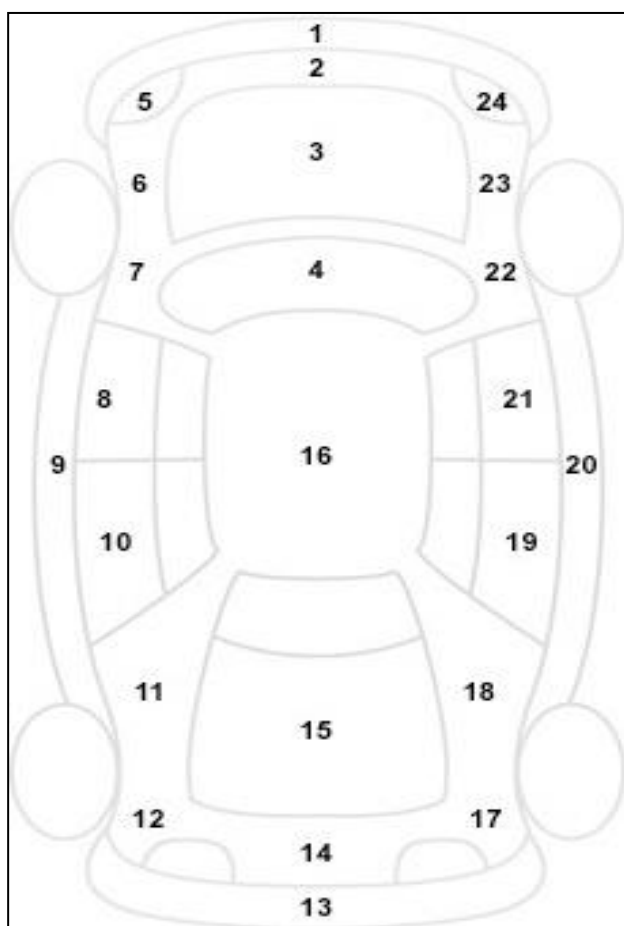

Πληροφορίες για την Κατάσταση του οχήματος

Αρ. Κυκλοφορίας	ITM 9787	μερομηνία	
Αρ. Πλαισίου	921343		
Μάρκα	NISSAN		
Περιγραφή Οχήματος	MICRA		
Χρώμα	KOKKINO		

α/α	Σημάδι α από πέτρες	Αμυχή	Βαθο ύλωμα	Επάσιμα	ΒΑΜΕΝΟ
1					V
2					
3					
4					
5					
6					
7					
8			V		
9					
10					V
11					
12					
13					V
14					
15					
16			V		
17					
18		V			
19					V
20					V
21		V			
22					
23					
24					
25					
26					
27					

						ΕΛΕΓΚΤΕΣ	
Θέση	Πέλαμα	Κατασκευαστής	Μέγεθος	Διάμετρος	Εποχικό Ελαστικό		
Εμπρός Αριστερά	6,8	TURING	165/70	15		1	ΤΑΟΥΣΙΑΝΗΣ
Εμπρός Δεξιά	6,75	V	V	V			
Πίσω Αριστερά	6,5	V	V	V		2	
Πίσω Δεξιά	6,55	V	V	V			
Ρεζέρβα		STARTAX					