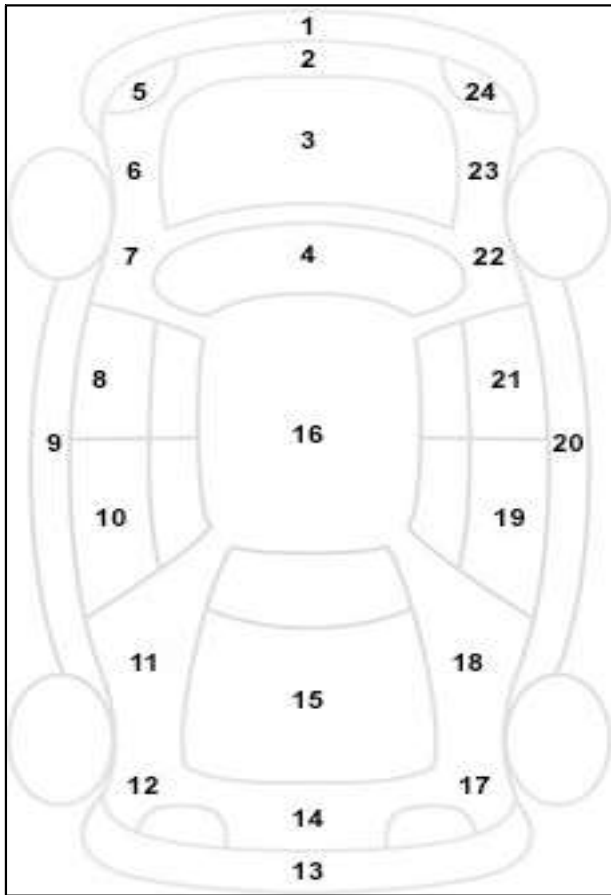

Πληροφορίες για την Κατάσταση του οχήματος

Αρ. Κυκλοφορίας		Ημερομηνία	
Αρ. Πλαισίου	303438		
Μάρκα	PEUGEOT		
Περιγραφή Οχήματος	308		
Χρώμα	ΓΚΡΙ		

	a/a	Σημάδια από πέτρες	Αμυχή	Βαθούλωμα	Σπασιμο	ΒΑΜΕΝΟ
	1		V			
	2					
	3					
	4					
	5					
	6					
	7					
	8					
	9					
	10					
	11					
	12					
	13		V			
	14					
	15		V			
	16					
	17					
	18					
	19					
	20					
	21					
	22					
	23					
	24					
	25					
	26					
	27					

Ελαστικά						Ελεγκτές	
Θέση	Πέλαμα	Κατασκευαστής	Μέγεθος	Διάμετρος	Εποχικό Ελαστικό	1	2
Εμπρός Αριστερά	5,5	PIRELLI	205,55	16		1	ΜΠΛΑΔΕΜΗΣ
Εμπρός Δεξιά	5,5	V	V	V			
Πίσω Αριστερά	5,8	V	V	V			
Πίσω Δεξιά	5,8	V	V	V		2	
Ρεζέρβα	5,5	JNIRΟΥΑΙ	125,85	V			