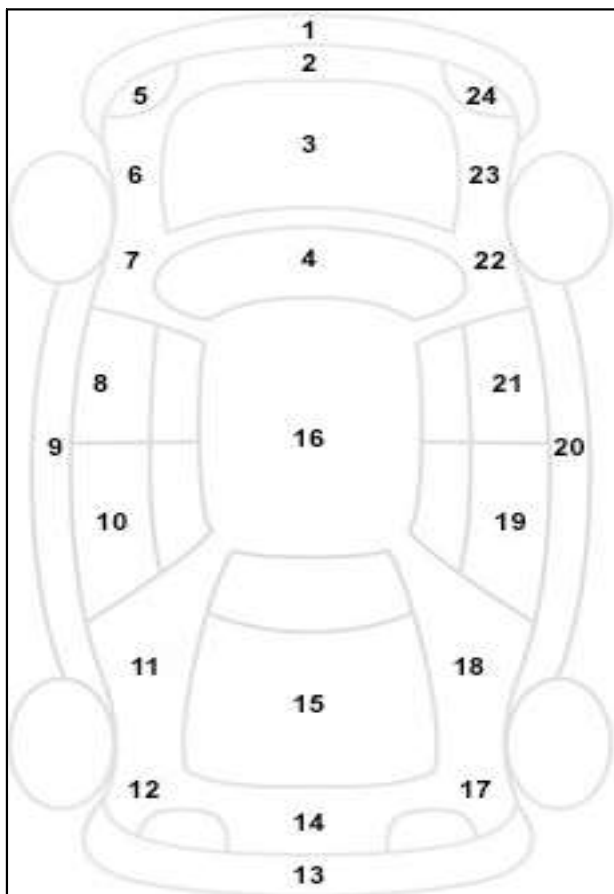

Πληροφορίες για την Κατάσταση του οχήματος

Αρ. Κυκλοφορίας	ΙΤΗ 8523	Ημερομηνία	16,3,23
Αρ. Πλαισίου	4249925		
Μάρκα	OPEL		
Περιγραφή Οχήματος	CORSA		
Χρώμα	MAYPO		

	α/α	Σημάδια από πέτρες	Αμυχή	Βαθούλωμα	Σπασιμο	ΒΑΜΕΝΟ
	1					
	2					
	3					
	4					
	5					
	6			V		
	7					
	8			V		
	9					
	10			V		
	11					
	12					
	13					
	14					
	15					
	16					
	17					
	18					
	19					
	20					
	21			V		
	22					
	23					
	24					
	25					
	26					
	27					

Ελαστικά						Ελεγκτές	
Θέση	Πέλμα	Κατασκευαστής	Μέγεθος	Διάμετρος	Εποχικό Ελαστικό		
Εμπρός Αριστερά		GRENTRAC				1	ΜΠΑΛΙΩΤΗΣ
Εμπρός Δεξιά		V					
Πίσω Αριστερά		V					
Πίσω Δεξιά		V				2	
Ρεζέρβα							