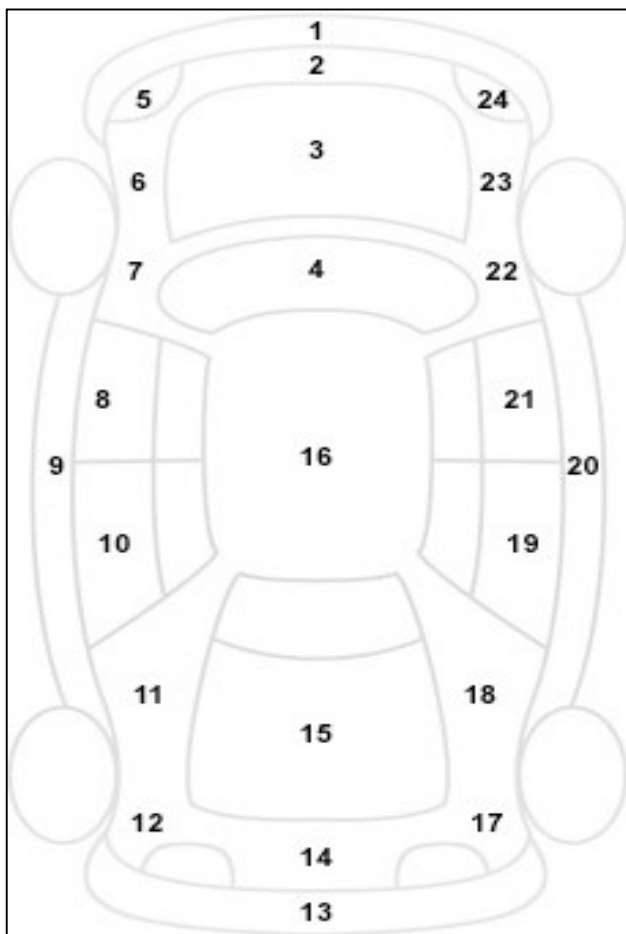

**Πληροφορίες για την Κατάσταση του οχήματος**

<b>Αρ. Κυκλοφορίας</b>			
<b>Αρ. Πλαισίου</b>	258555		
<b>Μάρκα</b>	SUZUKI		
<b>Περιγραφή Οχήματος</b>	SWIFT		
<b>Χρώμα</b>	ΜΠΛΕ		

α/α	Σημάδι α από πέτρες	Αμυχή	Βαθο ύλωμα	Σπάσιμο	ΒΑΜΕΝΟ
1	V	V			
2					
3					
4				V	
5					
6	V				
7					
8			V		
9					
10					
11					
12					
13	V	V			
14					
15		V			
16					
17					
18			V		
19					
20					
21			V		
22					
23					
24					
25					
26					
27					

						<b>Ελεγκτές</b>	
<b>Θέση</b>	<b>Πέλμα</b>	<b>Κατασκευαστής</b>	<b>Μέγεθος</b>	<b>Διάμετρος</b>	<b>Εποχικό Ελαστικό</b>		
Εμπρός Αριστερά	4	RIDGESTON	185/55	16	V	<b>1</b>	<b>ΜΠΛΑΔΕΜΗΣ</b>
Εμπρός Δεξιά	4	V	V	V	V		
Πίσω Αριστερά	4	V	V	V	V	<b>2</b>	
Πίσω Δεξιά	4	V	V	V	V		
Ρεζέρβα	KIT ΕΠΙΣΚ						