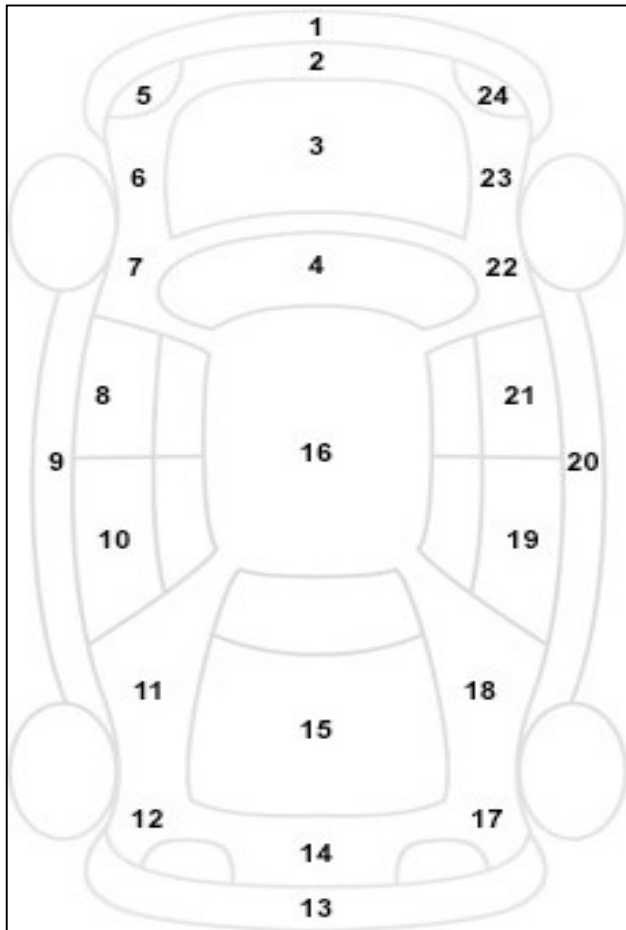

Πληροφορίες για την Κατάσταση του οχήματος

Αρ. Κυκλοφορίας			
Αρ. Πλαισίου	234820		
Μάρκα	MERCEDES		
Περιγραφή Οχήματος	CITAN		
Χρώμα	MAYPO		

α/α	Σημάδι α από πέτρες	Αμυχή	Βαθο ύλωμα	Σπάσιμο	ΒΑΜΕΝΟ
1	V	V			
2					
3					
4					
5					
6					
7					
8			V		
9					
10		V			
11			V		
12					
13		V			
14			V		
15					
16			V		
17					
18					V
19					
20					
21					
22					
23					
24					
25					
26					
27					

						Ελεγκτές	
Θέση	Πέλμα	Κατασκευαστής	Μέγεθος	Διάμετρος	Εποχικό Ελαστικό		
Εμπρός Αριστερά	5,18	PIRELLI	195/65	15	V	1	ΜΠΟΥΤΟΒΙΝΑΣ
Εμπρός Δεξιά	5,23	V	V	V	V		
Πίσω Αριστερά	5,67	V	V	V	V	2	
Πίσω Δεξιά	5,71	V	V	V	V		
Ρεζέρβα							