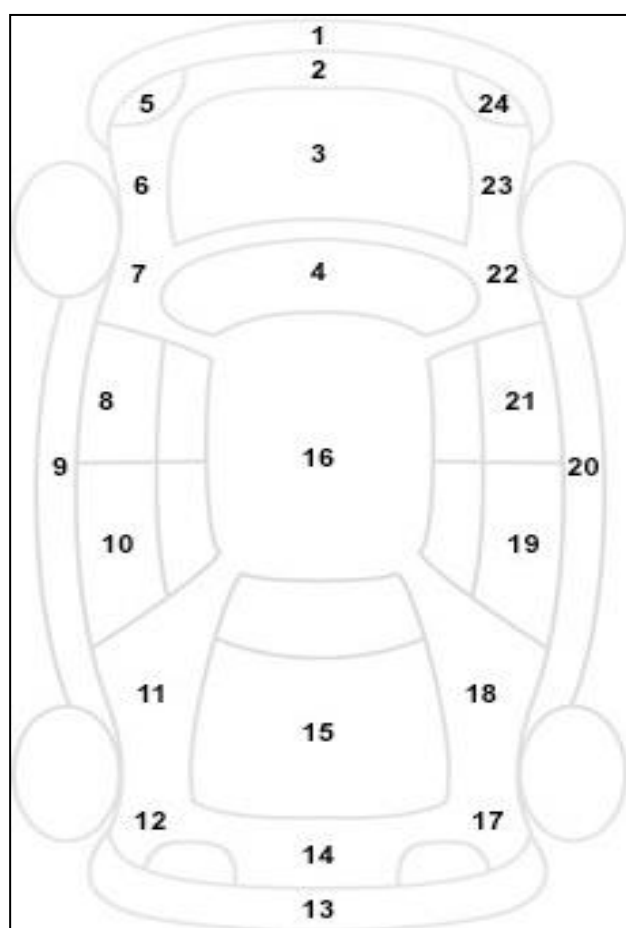

Πληροφορίες για την Κατάσταση του οχήματος

Αρ. Κυκλοφορίας	132587	μερομηνία	25/10/2023
Αρ. Πλαισίου	132587		
Μάρκα	NISSAN		
Περιγραφή Οχήματος	NV200		
Χρώμα	ΑΣΠΡΟ		

α/α	Σημάδι α από πέτρες	Αμυχή	Βαθο ύλωμα	Επάσιμη	ΒΑΜΕΝΟ
1		V			
2					
3					V
4				V	
5					
6			V		
7					
8					
9					
10			V		
11			V		
12					
13					
14					
15					
16					
17		V	V		
18					V
19					V
20					
21					V
22					V
23					
24					
25					
26					
27					

						ΕΛΕΓΚΤΕΣ	
Θέση	Πέλαμα	Κατασκευαστής	Μέγεθος	Διάμετρος	Εποχικό Ελαστικό		
Εμπρός Αριστερά	5,8	TRACMAX	175/70	14		1	ΤΑΟΥΣΙΑΝΗΣ
Εμπρός Δεξιά	5,2	V	V	V			
Πίσω Αριστερά	6	V	V	V		2	
Πίσω Δεξιά	6,05	V	V	V			
Ρεζέρβα		GOODYEAR	V	14			