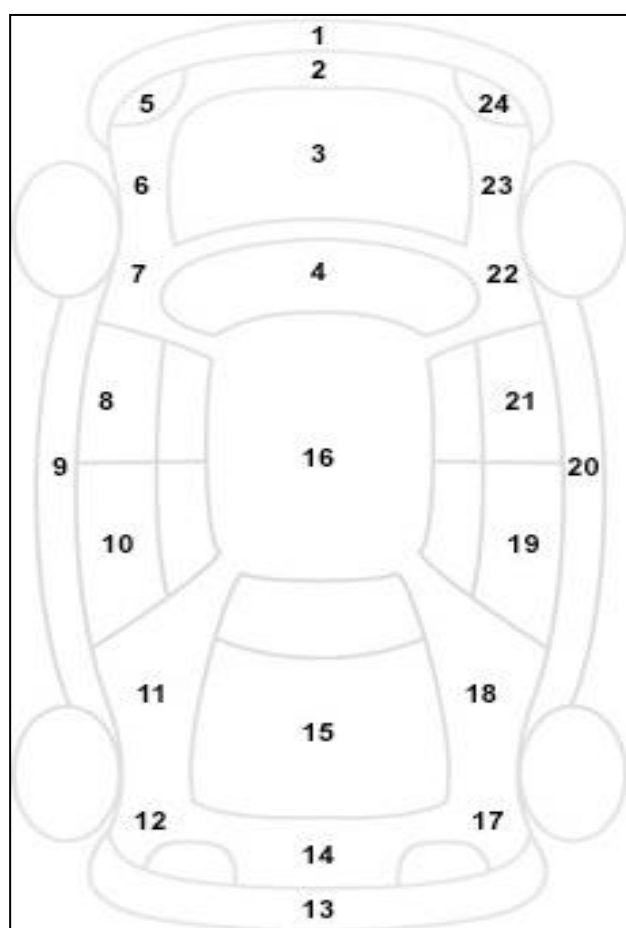

Πληροφορίες για την Κατάσταση του οχήματος

Αρ. Κυκλοφορίας	IYA 5839
Αρ. Πλαισίου	
Μάρκα	TOYOTA
Περιγραφή Οχήματος	PROACE
Χρώμα	ΛΕΥΚΟ

α/α	Σημάδι α από πέτρες	Αμυχή	Βαθο ύλωμα	Επάσιμα	ΒΑΜΕΝΟ
1					
2					
3					
4					
5					
6					
7		V			
8					V
9			V		
10					V
11					V
12					
13					
14					
15			V		
16					
17			V		V
18			V		V
19			V		V
20			V		
21					
22					
23					
24					
25					
26					
27					

						ΕΛΕΓΚΤΕΣ	
Θέση	Πέλαμα	Κατασκευαστής	Μέγεθος	Διάμετρος	Εποχικό Ελαστικό	1	ΜΠΛΑΔΕΜΗΣ
Εμπρός Αριστερά	5	FIRESTON	215/65	16			
Εμπρός Δεξιά	V	V	V	V			
Πίσω Αριστερά	V	V	V	V			
Πίσω Δεξιά	V	V	V	V			
Ρεζέρβα		CONTINE	V	16		2	