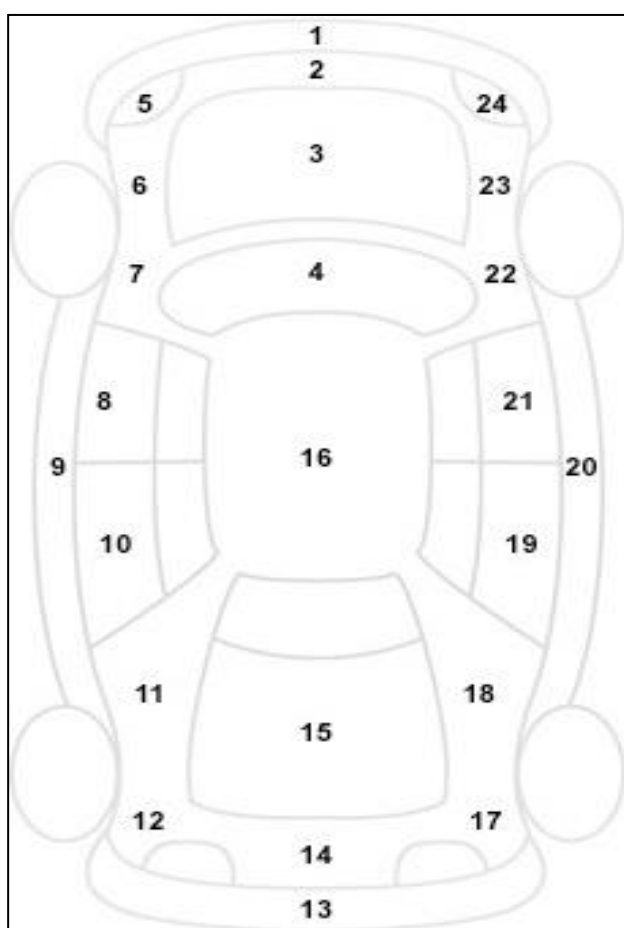

Πληροφορίες για την Κατάσταση του οχήματος

Αρ. Κυκλοφορίας	IYE 5379	μερομηνία	25/10/2023
Αρ. Πλαισίου	160704		
Μάρκα	SEAT		
Περιγραφή Οχήματος	LEON		
Χρώμα	ΑΣΠΡΟ		

α/α	Σημάδι α από πέτρες	Αμυχή	Βαθο ύλωμα	Επάσιμη	ΒΑΜΕΝΟ
1		V			
2					
3					
4					
5					
6					
7					
8					
9					
10					
11					
12					
13		V			
14					
15					
16					
17					
18					
19					
20			V		
21					
22					
23					
24					
25					
26					
27					

						ΕΛΕΓΚΤΕΣ	
Θέση	Πέλαμα	Κατασκευαστής	Μέγεθος	Διάμετρος	Εποχικό Ελαστικό		
Εμπρός Αριστερά	3,7	FIRESTON	205/55	16		1	ΤΑΟΥΣΙΑΝΗΣ
Εμπρός Δεξιά	3,6	V	V	V			
Πίσω Αριστερά	4	V	V	V		2	
Πίσω Δεξιά	3,2	V	V	V			
Ρεζέρβα		HANKOOK					