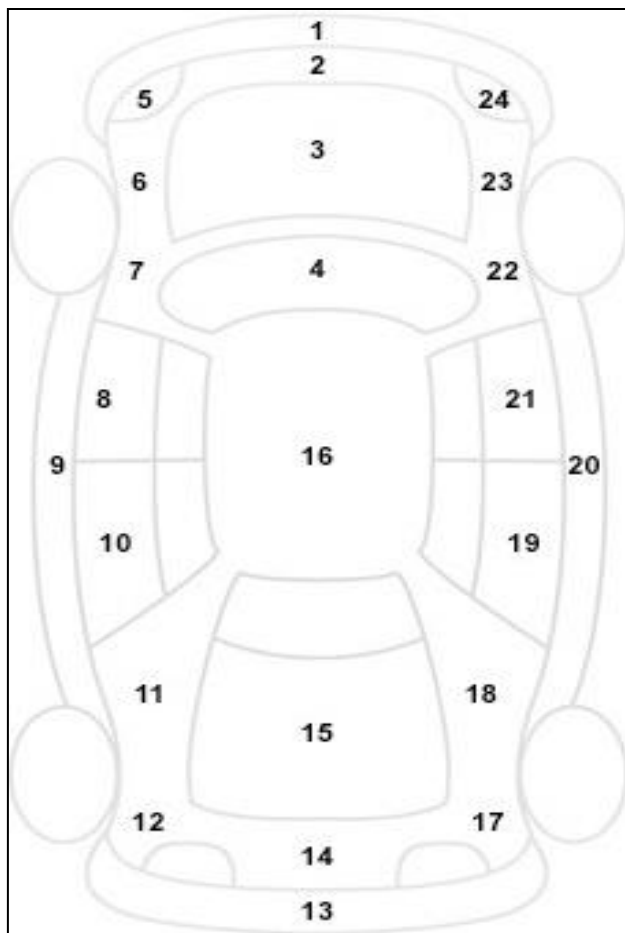

**Πληροφορίες για την Κατάσταση του οχήματος**

<b>Αρ. Κυκλοφορίας</b>	ΙΥΚ 3907
<b>Αρ. Πλαισίου</b>	556001
<b>Μάρκα</b>	DACIA
<b>Περιγραφή Οχήματος</b>	DUSTER
<b>Χρώμα</b>	ΓΚΡΙ

α/α	Σημάδι α από πέτρες	Αμυχή	Βαθο ύλωμ α	Επάσιμ α	ΒΑΜΕΝΟ
1					
2					
3					
4					
5					
6		V	V		
7					
8					
9					
10					
11					
12					
13					
14					
15					
16					
17					
18		V	V		
19					
20					
21					
22					
23					
24					
25					
26					
27					

						<b>Ελεγκτές</b>	
<b>Θέση</b>	<b>Πέλαμα</b>	<b>Κατασκευαστής</b>	<b>Μέγεθος</b>	<b>Διάμετρος</b>	<b>Εποχικό Ελαστικό</b>		
Εμπρός Αριστερά	5	KORMORAN	215/65	16		<b>1</b>	<b>ΜΠΛΑΔΕΜΗΣ</b>
Εμπρός Δεξιά	5	V	V	V			
Πίσω Αριστερά	4	FIRESTONE	V	V		<b>2</b>	
Πίσω Δεξιά	4	V	V	V			
Ρεζέρβα	5	CONTIN	V	16			