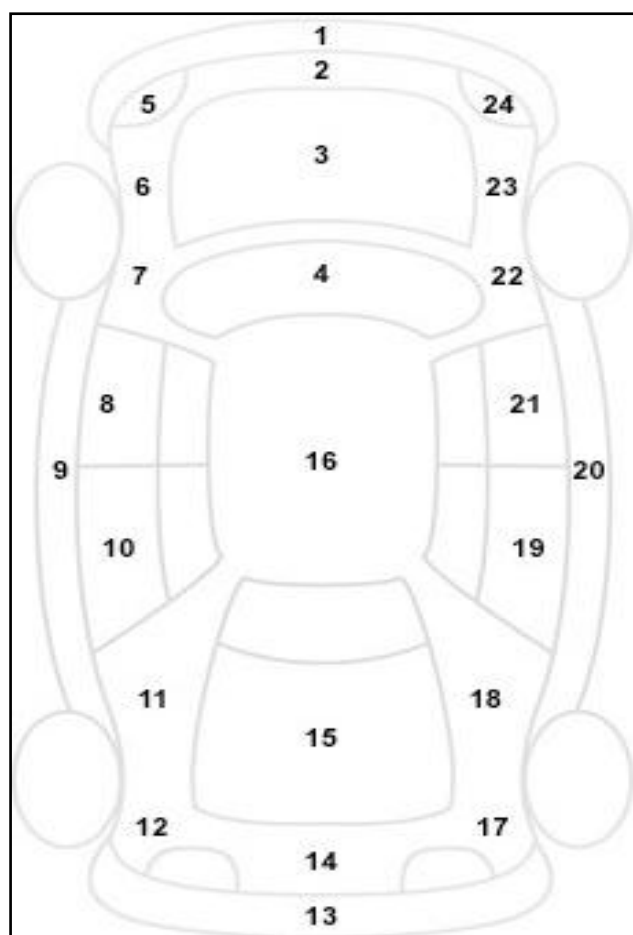

Πληροφορίες για την Κατάσταση του οχήματος

Αρ. Κυκλοφορίας		Ημερομηνία	5,4,22
Αρ. Πλαισίου	19454		
Μάρκα	OPEL		
Περιγραφή Οχήματος	ASTRA		
Χρώμα	ΛΕΥΚΟ		

α/α	Σημάδι α από πέτρες	Αμυχή	Βαθο ύλωμα	Σπάσιμο	ΒΑΜΕΝΟ
1		V			
2					
3					
4					
5					
6					
7					
8					
9					
10					
11					
12					
13					
14					
15					
16					
17					
18					
19					
20					
21					
22					
23					
24					
25					
26					
27					

						Ελεγκτές	
Θέση	Πέλμα	Κατασκευαστής	Μέγεθος	Διάμετρος	Εποχικό Ελαστικό		
Εμπρός Αριστερά	6,81	Michelin	205,55	16	V	1	ΤΑΟΥΣΙΑΝΗΣ
Εμπρός Δεξιά	6,8	V	V	V	V		
Πίσω Αριστερά	6,38	V	V	V	V	2	
Πίσω Δεξιά	6,4	V	V	V	V		
Ρεζέρβα		KIT					