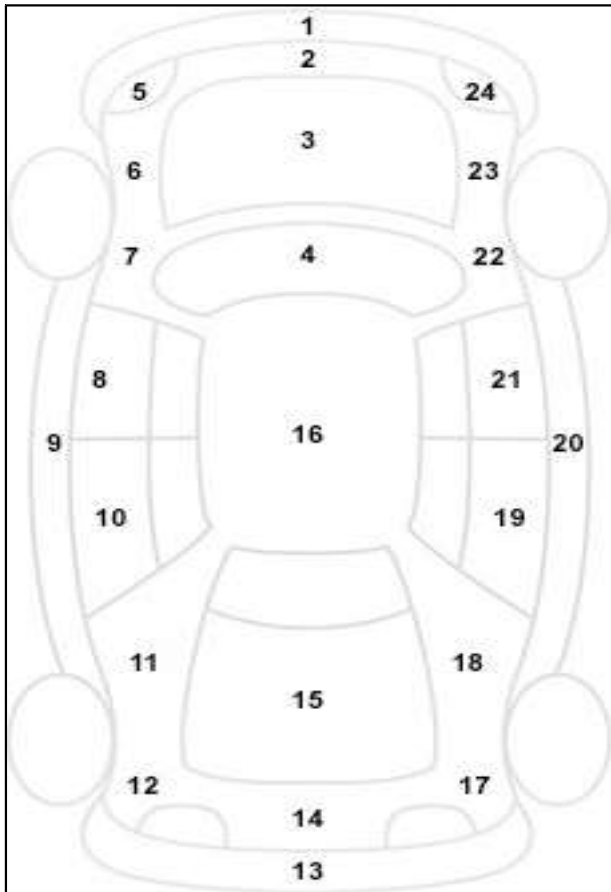

Πληροφορίες για την Κατάσταση του οχήματος

Αρ. Κυκλοφορίας	ZXY3429
Αρ. Πλαισίου	U0920122
Μάρκα	NISSAN
Περιγραφή Οχήματος	MICRA
Χρώμα	ΛΕΥΚΟ

	a/a	Σημάδια από πέτρες	Αμυχή	Βαθούλωμα	Σπασιμο	ΒΑΜΕΝΟ
	1					
	2		V			
	3					
	4					
	5					
	6		V			
	7					
	8					
	9					
	10					
	11					
	12					
	13		V			
	14					
	15					
	16					
	17					
	18		V			
	19					
	20					
	21		V			
	22					
	23					
	24					
	25					
	26					
	27					

Ελαστικά						Ελεγκτές	
Θέση	Πέλμα	Κατασκευαστής	Μέγεθος	Διάμετρος	Εποχικό Ελαστικό	1	2
Εμπρός Αριστερά	4,3	SAVA	165,7	14		1	ΑΤΣΙΑΓΚΟΥΡΑ
Εμπρός Δεξιά	V	V	V	V			
Πίσω Αριστερά	V	V	V	V			
Πίσω Δεξιά	V	V	V	V		2	
Ρεζέρβα			115,7	V			