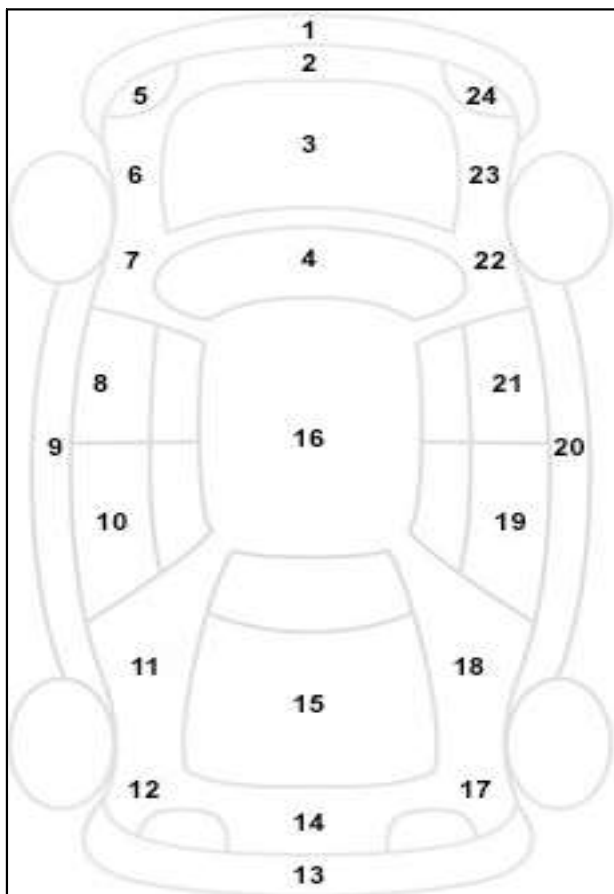

Πληροφορίες για την Κατάσταση του οχήματος

Αρ. Κυκλοφορίας		Ημερομηνία	16,8,23
Αρ. Πλαισίου	126485		
Μάρκα	VW		
Περιγραφή Οχήματος	CADDY		
Χρώμα	ΛΕΥΚΟ		

	a/a	Σημάδια από πέτρες	Αμυχή	Βαθούλωμα	Σπασιμο	ΒΑΜΕΝΟ
	1					
	2					
	3					
	4					
	5					
	6					
	7					
	8					
	9					
	10					
	11					
	12					
	13					
	14					
	15					
	16					
	17					
	18					V
	19					V
	20					
	21					
	22					
	23					
	24					
	25					
	26					
	27					

Ελαστικά						Ελεγκτές	
Θέση	Πέλας	Κατασκευαστής	Μέγεθος	Διάμετρος	Εποχικό Ελαστικό		
Εμπρός Αριστερά		MICHELIN	195,65	15		1	ΜΙΧΑΛΗΣ
Εμπρός Δεξιά		V	V	V			
Πίσω Αριστερά		V	V	V		2	
Πίσω Δεξιά		V	V	V			
Ρεζέρβα							