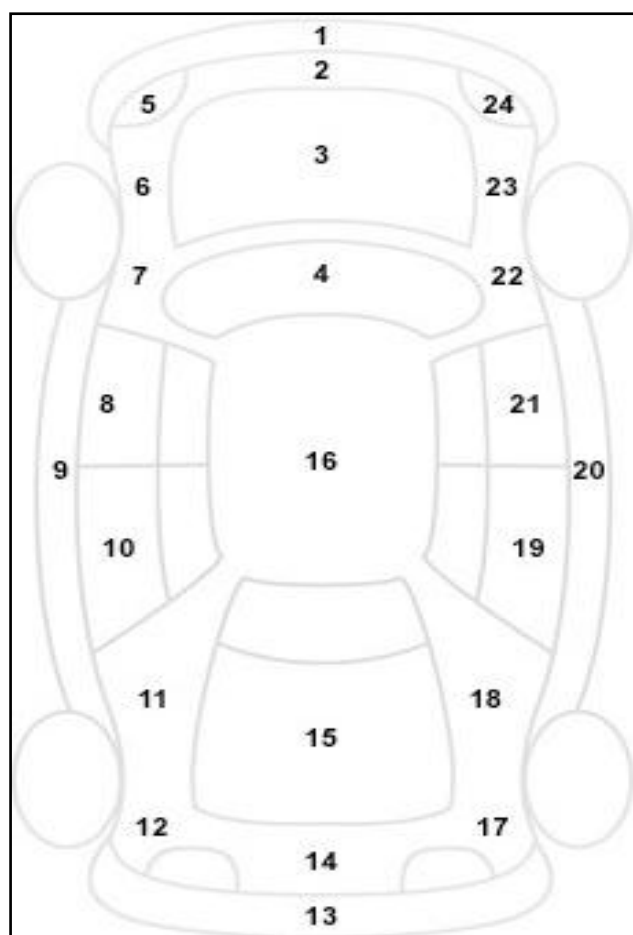

Πληροφορίες για την Κατάσταση του οχήματος

Αρ. Κυκλοφορίας	ITK 5976
Αρ. Πλαισίου	2942
Μάρκα	FORD
Περιγραφή Οχήματος	TOURNEO
Χρώμα	ΓΚΡΙ

α/α	Σημάδια από πέτρες	Αμυχή	Βαθούλωμα	Σπάσιμο	ΒΑΜΕΝΟ
1		V			
2					
3					
4					
5					
6					
7					
8					
9					
10					V
11					
12					
13		V			
14					
15					
16					
17					
18					
19					
20					
21					
22					
23					
24					
25					
26					
27					

						Ελεγκτές	
Θέση	Πέλμα	Κατασκευαστής	Μέγεθος	Διάμετρος	Εποχικό Ελαστικό		
Εμπρός Αριστερά	5,03	Goodyear	205,6	16	V	1	ΜΠΟΥΤΟΒΙΝΑΣ
Εμπρός Δεξιά	5,11	V	V	V	V		
Πίσω Αριστερά	5,67	V	V	V	V	2	
Πίσω Δεξιά	5,74	V	V	V	V		
Ρεζέρβα			V	V	V		