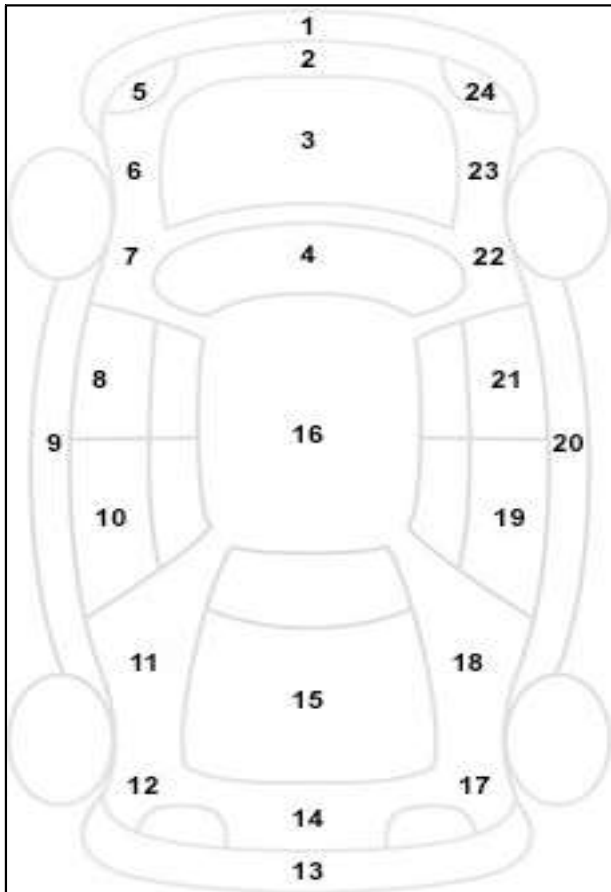

**Πληροφορίες για την Κατάσταση του οχήματος**

<b>Αρ. Κυκλοφορίας</b>	J36742	<b>Ημερομηνία</b>	23,01,23
<b>Αρ. Πλαισίου</b>	J36742		
<b>Μάρκα</b>	FIAT		
<b>Περιγραφή Οχήματος</b>	DOBLO		
<b>Χρώμα</b>	ΑΣΠΡΟ		

	a/a	Σημάδια από πέτρες	Αμυχή	Βαθούλωμα	Σπασιμο	ΒΑΜΕΝΟ
	1					
	2					
	3					
	4					
	5					
	6					
	7					
	8					
	9					
	10					
	11					
	12					
	13					
	14					
	15			V		
	16					
	17					V
	18					
	19					
	20					
	21					
	22					
	23					
	24					
	25					
	26					
	27					

Ελαστικά						Ελεγκτές	
Θέση	Πέλαμα	Κατασκευαστής	Μέγεθος	Διάμετρος	Εποχικό Ελαστικό	1	ΜΠΑΛΙΩΤΗΣ
Εμπρός Αριστερά	5,13	FLICKEN	195,6	16	V		
Εμπρός Δεξιά	5,28	V	V	V	V		
Πίσω Αριστερά	5,76	V	V	V	V		
Πίσω Δεξιά	5,91	V	V	V	V	2	
Ρεζέρβα	CONTINENT		V	V			