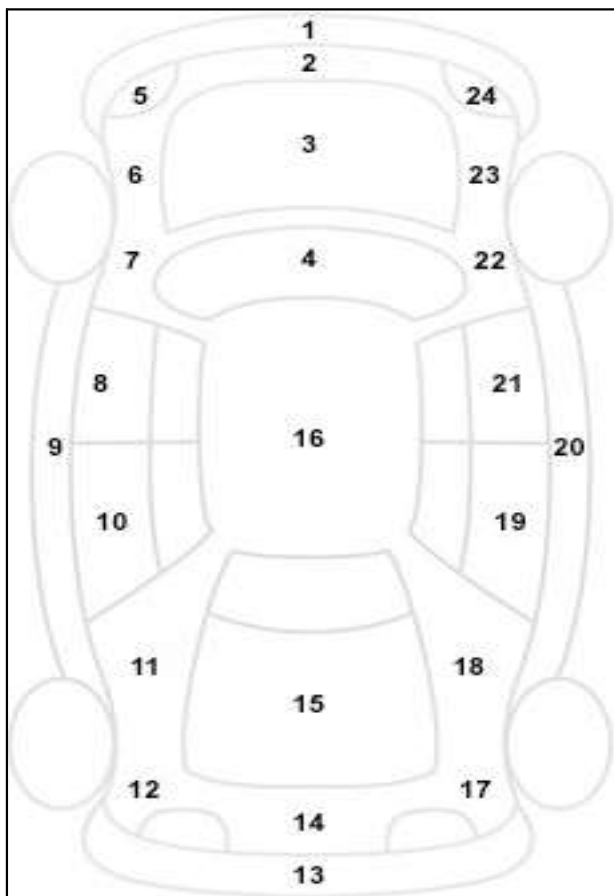

Πληροφορίες για την Κατάσταση του οχήματος

Αρ. Κυκλοφορίας	IPT8899	Ημερομηνία	31,01,23
Αρ. Πλαισίου	110790		
Μάρκα	OPEL		
Περιγραφή Οχήματος	ASTRA		
Χρώμα	MAYPO		

	a/a	Σημάδια από πέτρες	Αμυχή	Βαθούλωμα	Σπασιμο	ΒΑΜΕΝΟ
	1		V			
	2					
	3					
	4					
	5					
	6			V		
	7					
	8			V		
	9					
	10					
	11					
	12			V		
	13		V			
	14					
	15			V		
	16					
	17		V	V		
	18					
	19					
	20					
	21			V		
	22					
	23					
	24					
	25					
	26					
	27					

Ελαστικά						Ελεγκτές	
Θέση	Πέλμα	Κατασκευαστής	Μέγεθος	Διάμετρος	Εποχικό Ελαστικό		
Εμπρός Αριστερά		DATTON				1	ΜΠΑΛΙΩΤΗΣ
Εμπρός Δεξιά		V					
Πίσω Αριστερά		V					
Πίσω Δεξιά		V				2	
Ρεζέρβα		V					