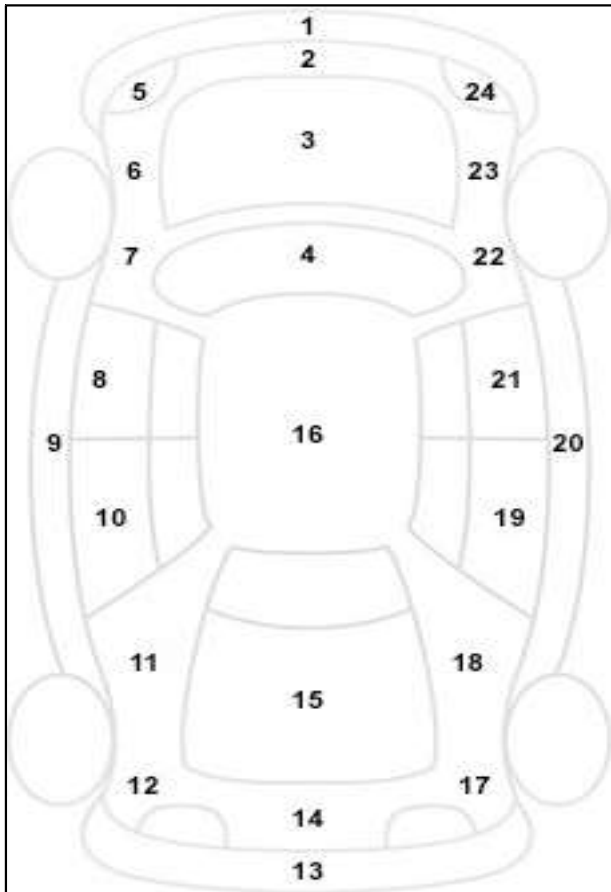

Πληροφορίες για την Κατάσταση του οχήματος

Αρ. Κυκλοφορίας		Ημερομηνία	3,7,23
Αρ. Πλαισίου	958960		
Μάρκα	HYUNDAI		
Περιγραφή Οχήματος	TUCSON		
Χρώμα	ΛΕΥΚΟ		

	a/a	Σημάδια από πέτρες	Αμυχή	Βαθούλωμα	Σπασίμο	ΒΑΜΕΝΟ
	1					
	2					
	3					
	4					
	5					
	6					
	7					
	8					
	9					
	10					
	11					
	12					
	13					
	14					
	15					
	16					
	17					
	18					
	19					
	20					
	21					
	22					
	23					
	24					
	25					
	26					
	27					

Ελαστικά						Ελεγκτές	
Θέση	Πέλας	Κατασκευαστής	Μέγεθος	Διάμετρος	Εποχικό Ελαστικό	1	2
Εμπρός Αριστερά	1,2	CONTINENT	225,6	17		1	ΜΠΛΑΔΕΜΗΣ
Εμπρός Δεξιά	1,1	V	V	V			
Πίσω Αριστερά	1,8	V	V	V			
Πίσω Δεξιά	1,8	V	V	V		2	
Ρεζέρβα	2,4	V	135,9	V			