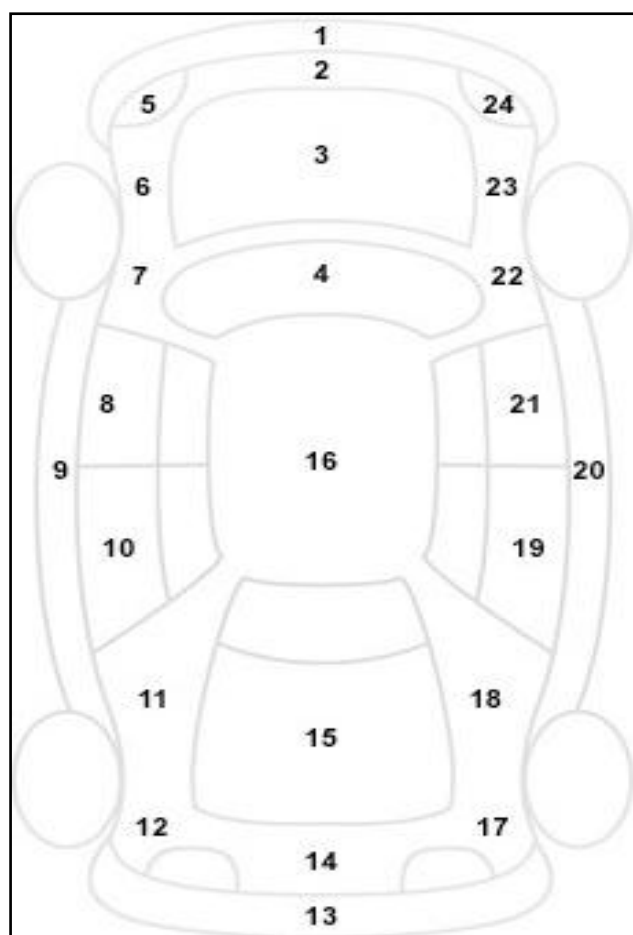

Πληροφορίες για την Κατάσταση του οχήματος

Αρ. Κυκλοφορίας	
Αρ. Πλαισίου	R74956
Μάρκα	FORD
Περιγραφή Οχήματος	RANGER
Χρώμα	ΜΑΥΡΟ

α/α	Σημάδια από πέτρες	Αμυχή	Βαθούλωμα	Σπάσιμο	ΒΑΜΕΝΟ
1		V			
2					
3					
4					
5					
6					
7					
8					
9					
10			V		
11					
12					
13					
14					
15					
16					
17					
18					
19					
20					
21		V			
22					
23					
24					
25					
26					
27					

						Ελεγκτές	
Θέση	Πέλμα	Κατασκευαστής	Μέγεθος	Διάμετρος	Εποχικό Ελαστικό		
Εμπρός Αριστερά	5,03	Goodyear	265,65	17	V	1	ΜΠΑΛΙΩΤΗΣ
Εμπρός Δεξιά	4,89	V	V	V	V		
Πίσω Αριστερά	9,13	V	V	V	V	2	
Πίσω Δεξιά	9,07	V	V	V	V		
Ρεζέρβα		V	V	V			