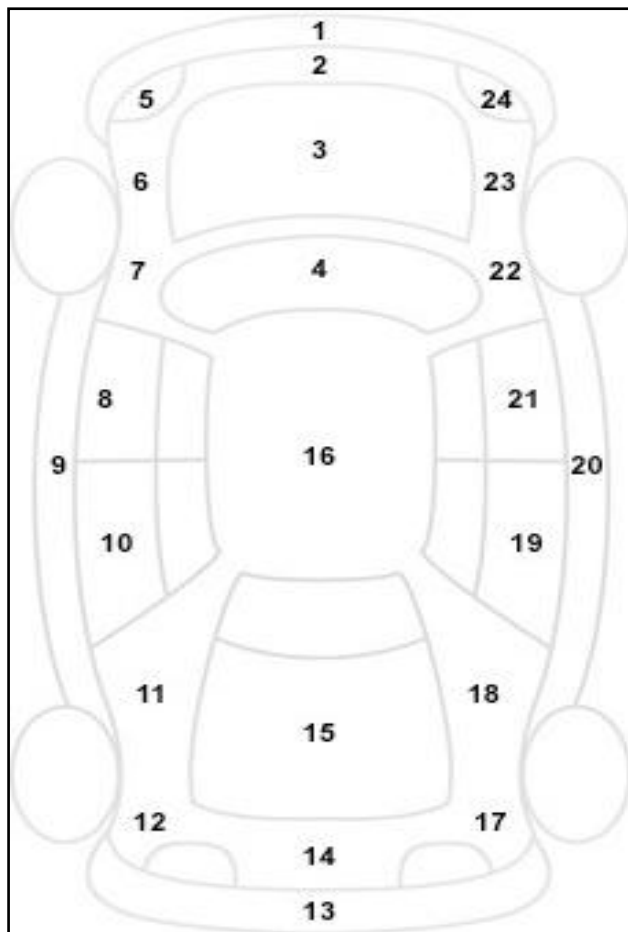

Πληροφορίες για την Κατάσταση του οχήματος

Αρ. Κυκλοφορίας	ITM 1350
Αρ. Πλαισίου	76104
Μάρκα	OPEL
Περιγραφή Οχήματος	ASTRA
Χρώμα	ΛΕΥΚΟ

α/α	Σημάδια από πέτρες	Αμυχή	Βαθούλωμα	Σπάσιμο	ΒΑΜΕΝΟ
1		V			
2					
3					
4					
5		V			
6					
7					
8			V		
9					
10			V		
11					
12					
13		V			
14					
15					
16					
17					
18					
19					
20			V		
21					
22					
23					
24					
25					
26					
27					

						Ελεγκτές	
Θέση	Πέλμα	Κατασκευαστής	Μέγεθος	Διάμετρος	Εποχικό Ελαστικό		
Εμπρός Αριστερά	6,09	Firestone	205,55	16	V	1	ΤΑΟΥΣΙΑΝΗΣ
Εμπρός Δεξιά	6	V	V	V	V		
Πίσω Αριστερά	5,5	V	V	V	V	2	
Πίσω Δεξιά	5,48	V	V	V	V		
Ρεζέρβα		Continetal					