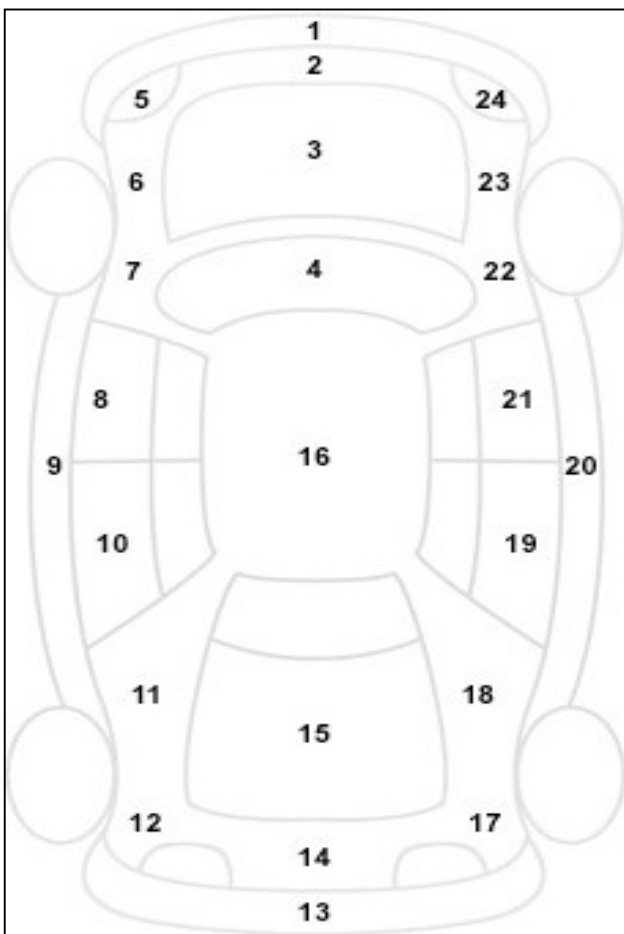

Πληροφορίες για την Κατάσταση του οχήματος

Αρ. Κυκλοφορίας	MNB 5937
Αρ. Πλαισίου	649704
Μάρκα	SUZUKI
Περιγραφή Οχήματος	SWIFT
Χρώμα	MAYPO

α/α	Σημάδι α από πέτρες	Αμυχή	Βαθο ύλωμα	Σπάσιμο	ΒΑΜΕΝΟ
1					
2					
3					V
4					
5					
6					
7					
8					
9					
10					
11					
12					
13					V
14					
15					
16					
17					
18					
19					
20					
21					
22					
23	V				
24					
25					
26					
27					

						Ελεγκτές	
Θέση	Πέλμα	Κατασκευαστής	Μέγεθος	Διάμετρος	Εποχικό Ελαστικό		
Εμπρός Αριστερά	4	ONTINENA	185/55	16	V	1	ΜΠΛΑΔΕΝΗΣ
Εμπρός Δεξιά	4	V	V	V	V		
Πίσω Αριστερά	5	V	V	V	V	2	
Πίσω Δεξιά	5	V	V	V	V		
Ρεζέρβα	ΕΠΙΣΚΕ	KIT					