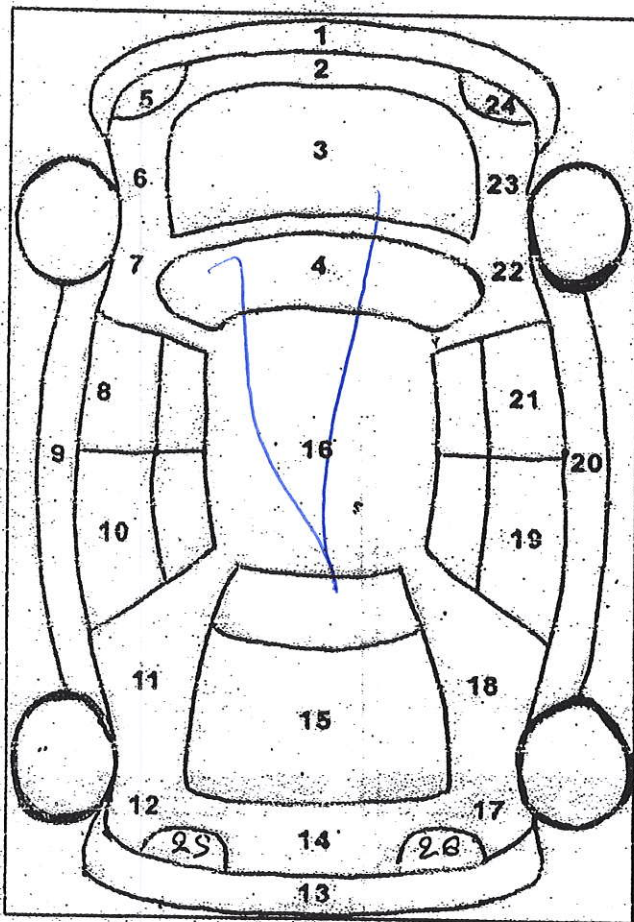

Πληροφορίες για την Κατάσταση του οχήματος

Αρ. Κυκλοφορίας	1PO-3282	Ημερομηνία	4-8-20
Αρ. Πλαισίου	1025678	RAC	
Μάρκα	SEAT		
Περιγραφή Οχήματος	TOLEDO		
Χρώμα	ΜΑΥΡΟ		

α/α	Σημάδια από πέτρας	Αμυχή	Βαθούλα ώμα	Σπάσιμο	ΒΑΜΕΝΟ
1		✓			
2					
3					
4					
5					
6					
7					
8			✓		
9					
10					
11					
12					
13		✓			
14					
15					
16					
17			✓		
18					
19					
20					
21			✓		
22					
23					
24					
25					
26					
27					

Θέση	Ελαστικά			Ελεγκτές	
	Πέλμα	Κατασκευαστής	Μέγεθος	Διάμετρος	Εποχικό Ελαστικό
Εμπρός Αριστερά		GREEN-MEX			1
Εμπρός Δεξιά		✓			2
Πίσω Αριστερά		✓			
Πίσω Δεξιά		✓			
Ρεζέρβα					