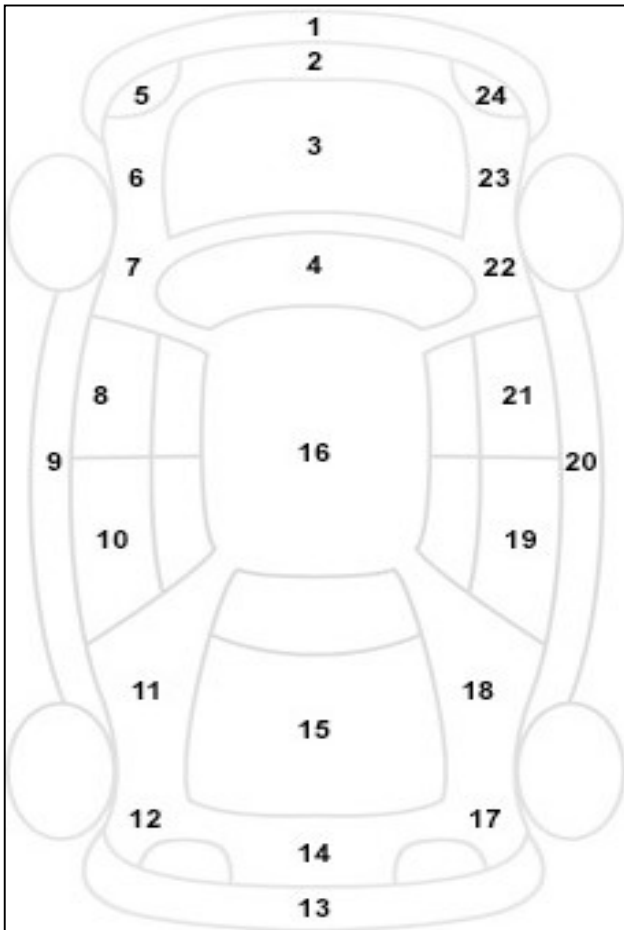

Πληροφορίες για την Κατάσταση του οχήματος

Αρ. Κυκλοφορίας	L11626		
Αρ. Πλαισίου	L11626		
Μάρκα	FORD		
Περιγραφή Οχήματος	TRANSIT		
Χρώμα	ΛΕΥΚΟ		

α/α	Σημάδι α από πέτρες	Αμυχή	Βαθο ύλωμα	Σπάσιμο	ΒΑΜΕΝΟ
1					
2					
3					
4					
5					
6					
7					
8					
9					
10					
11					
12					
13		V			
14					
15					
16					
17					
18					
19					
20					
21			V		
22					
23					
24					
25					
26					
27					

						Ελεγκτές	
Θέση	Πέλμα	Κατασκευαστής	Μέγεθος	Διάμετρος	Εποχικό Ελαστικό		
Εμπρός Αριστερά						1	ΜΠΛΑΔΕΜΗΣ
Εμπρός Δεξιά							
Πίσω Αριστερά						2	
Πίσω Δεξιά							
Ρεζέρβα							