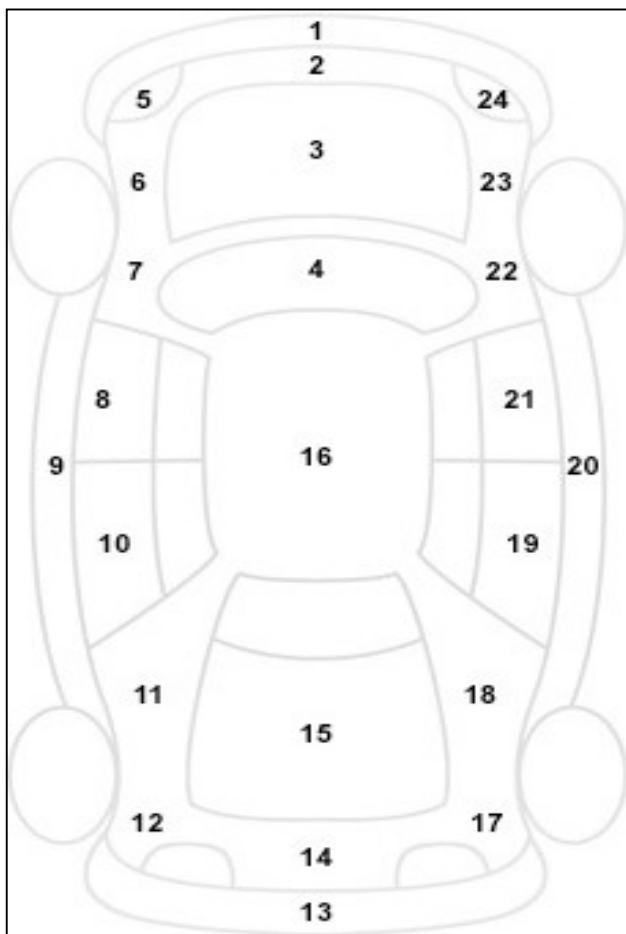

Πληροφορίες για την Κατάσταση του οχήματος

Αρ. Κυκλοφορίας	XZK6408		
Αρ. Πλαισίου	156809		
Μάρκα	SEAT		
Περιγραφή Οχήματος	LEON		
Χρώμα	ΑΣΗΜΙ		

α/α	Σημάδι α από πέτρες	Αμυχή	Βαθο ύλωμα	Σπάσιμο	ΒΑΜΕΝΟ
1					
2					
3					
4					
5					
6					
7					
8			V		
9					
10					
11		V			
12					
13					
14					
15			V		
16					
17					
18			V		
19		V			
20					
21					V
22					
23					
24					
25					
26					
27					

						Ελεγκτές	
Θέση	Πέλμα	Κατασκευαστής	Μέγεθος	Διάμετρος	Εποχικό Ελαστικό		
Εμπρός Αριστερά	5	SAVA	205/55	16	V	1	ΤΑΟΥΣΑΝΗΣ
Εμπρός Δεξιά	5,05	V	V	V	V		
Πίσω Αριστερά	4,8	V	V	V	V	2	
Πίσω Δεξιά	4,9	V	V	V	V		
Ρεζέρβα	ΛΕΙΠΕΙ ΤΟ ΚΙΤ ΕΠΙΣΚΕΥΗΣ						