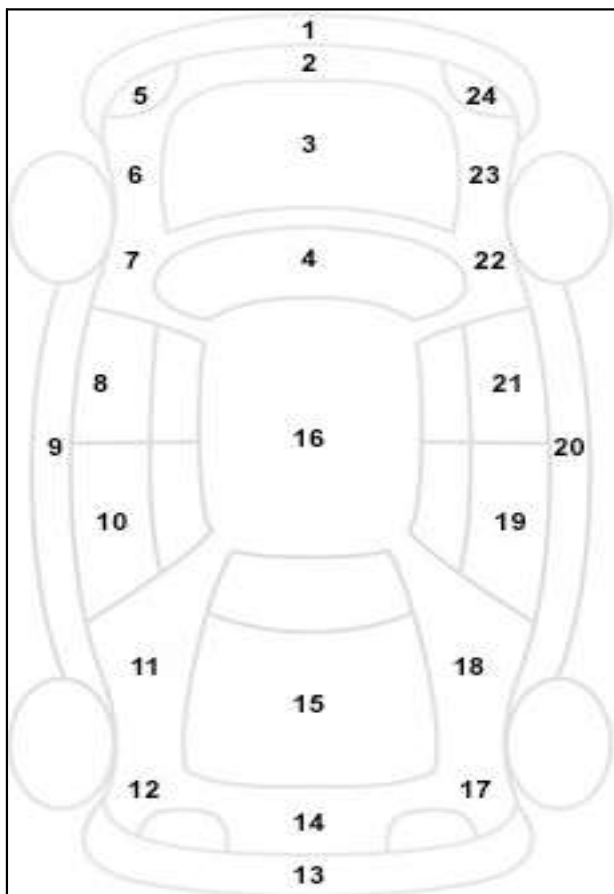

Πληροφορίες για την Κατάσταση του οχήματος

Αρ. Κυκλοφορίας		Ημερομηνία	24,4,23
Αρ. Πλαισίου	387351		
Μάρκα	FORD		
Περιγραφή Οχήματος	FIESTA		
Χρώμα	ΛΕΥΚΟ		

	a/a	Σημάδια από πέτρες	Αμυχή	Βαθούλωμα	Σπασιμο	ΒΑΜΕΝΟ
	1					
	2					
	3					
	4					
	5					
	6					
	7					
	8			V		
	9					
	10					
	11					
	12					
	13					
	14					
	15					
	16					
	17					
	18					
	19					
	20					
	21					
	22					
	23					
	24					
	25					
	26					
	27					

Ελαστικά						Ελεγκτές	
Θέση	Πέλαμα	Κατασκευαστής	Μέγεθος	Διάμετρος	Εποχικό Ελαστικό		
Εμπρός Αριστερά	4,93	MICHELIN	195,5	15	V	1	ΙΠΟΥΤΟΒΙΝΑ
Εμπρός Δεξιά	5,04	V	V	V	V		
Πίσω Αριστερά	5,37	V	V	V	V		
Πίσω Δεξιά	5,42	V	V	V	V		
Ρεζέρβα						2	