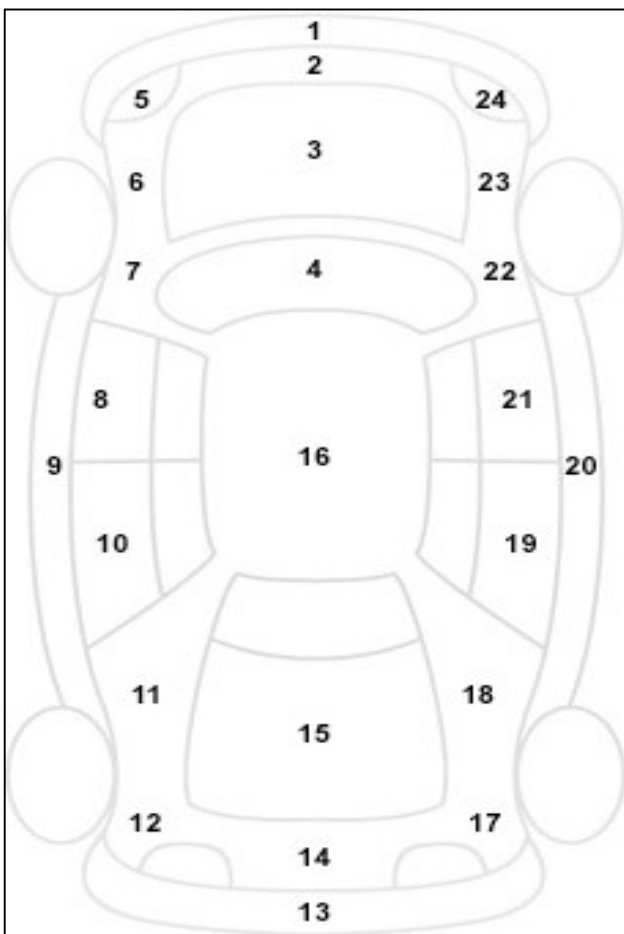

Πληροφορίες για την Κατάσταση του οχήματος

Αρ. Κυκλοφορίας			
Αρ. Πλαισίου	135439		
Μάρκα	HYUNDAI		
Περιγραφή Οχήματος	I30		
Χρώμα	ΛΕΥΚΟ		

α/α	Σημάδι α από πέτρες	Αμυχή	Βαθο ύλωμα	Σπάσιμο	ΒΑΜΕΝΟ
1					V
2					
3					
4					
5					
6					
7					
8					
9					
10					
11					
12					
13					
14		V			
15					
16					
17					
18					
19					
20					
21					
22					
23					
24					
25					
26					
27					

						Ελεγκτές	
Θέση	Πέλμα	Κατασκευαστής	Μέγεθος	Διάμετρος	Εποχικό Ελαστικό		
Εμπρός Αριστερά	3,6	NEOLIN	225/45	17	V	1	ΑΠΟΣΤΟΛΗΣ
Εμπρός Δεξιά	3,6	V	V	V	V		
Πίσω Αριστερά	3,6	AUSTANG	225/45	17	V	2	
Πίσω Δεξιά	3,6	V	V	V	V		
Ρεζέρβα		MAXXIS	125/80	16	V		