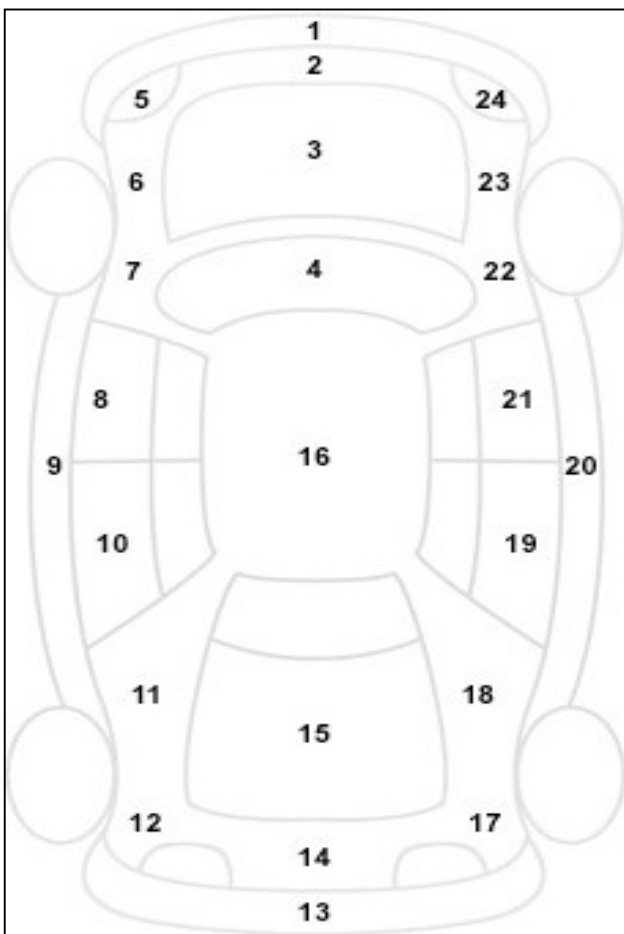

Πληροφορίες για την Κατάσταση του οχήματος

Αρ. Κυκλοφορίας	
Αρ. Πλαισίου	275402
Μάρκα	RENAULT
Περιγραφή Οχήματος	CLIO
Χρώμα	ΓΚΡΙ

α/α	Σημάδι α από πέτρες	Αμυχή	Βαθο ύλωμα	Σπάσιμο	ΒΑΜΕΝΟ
1					V
2					
3					
4					
5					
6					
7					
8					
9			V		
10					
11					
12					
13					V
14					V
15					
16					
17					
18		V			
19			V		
20					
21					
22					
23					
24					
25					
26					
27					

						Ελεγκτές	
Θέση	Πέλμα	Κατασκευαστής	Μέγεθος	Διάμετρος	Εποχικό Ελαστικό		
Εμπρός Αριστερά	5	RIDGESTON	195/55	16	V	1	ΑΠΟΣΤΟΛΗΣ
Εμπρός Δεξιά	5	V	V	V	V		
Πίσω Αριστερά	5	V	V	V	V	2	
Πίσω Δεξιά	5	CONTINENT	195/55	16	V		
Ρεζέρβα		CONTINENT	185/65	15	V		