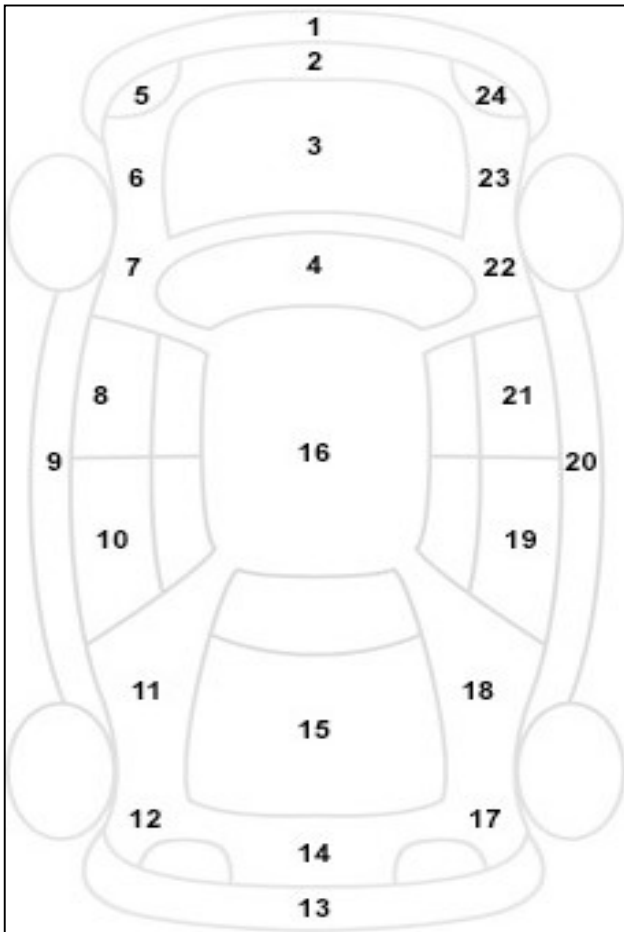

Πληροφορίες για την Κατάσταση του οχήματος

Αρ. Κυκλοφορίας	
Αρ. Πλαισίου	K94280
Μάρκα	FIAT
Περιγραφή Οχήματος	FIORINO
Χρώμα	ΛΕΥΚΟ

α/α	Σημάδι α από πέτρες	Αμυχή	Βαθο ύλωμα	Σπάσιμο	ΒΑΜΕΝΟ
1					V
2					
3					
4					
5					
6					V
7					
8					
9					
10					
11					V
12					
13					V
14					V
15					
16			V		
17					
18					
19					
20		V			
21					
22					
23					V
24					
25					
26					
27					

						Ελεγκτές	
Θέση	Πέλμα	Κατασκευαστής	Μέγεθος	Διάμετρος	Εποχικό Ελαστικό		
Εμπρός Αριστερά	3	PIRELLI	185/65	15	V	1	ΑΠΟΣΤΟΛΗΣ
Εμπρός Δεξιά	3	V	V	V	V		
Πίσω Αριστερά	3	V	V	V	V	2	
Πίσω Δεξιά	3	V	V	V	V		
Ρεζέρβα		V	V	V	V		