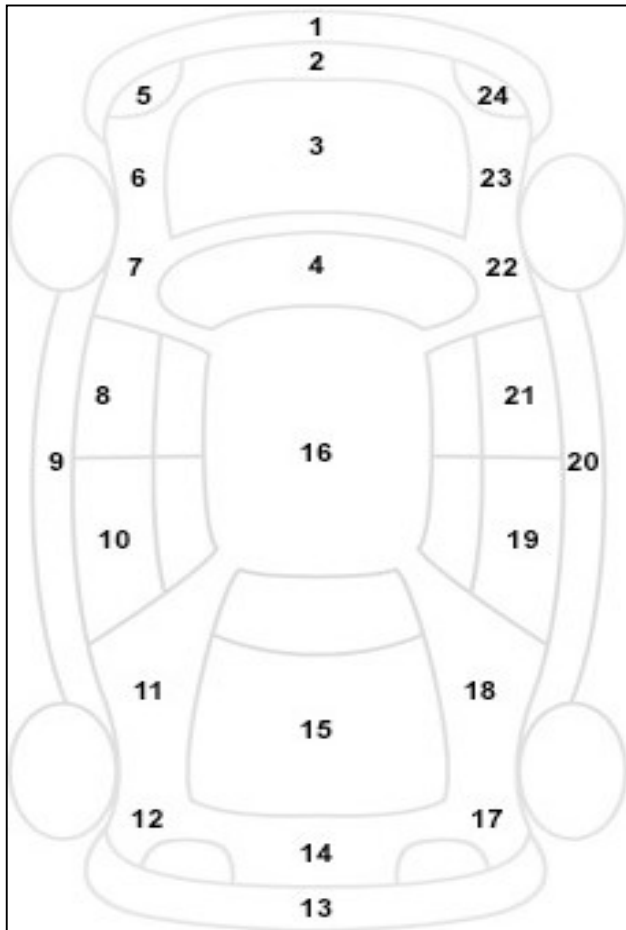

Πληροφορίες για την Κατάσταση του οχήματος

Αρ. Κυκλοφορίας	MNB5612
Αρ. Πλαισίου	C82959
Μάρκα	FORD
Περιγραφή Οχήματος	FIESTA
Χρώμα	ΓΚΡΙ

α/α	Σημάδι α από πέτρες	Αμυχή	Βαθο ύλωμα	Σπάσιμο	ΒΑΜΕΝΟ
1					
2					
3					
4					
5					
6					
7					
8		V			
9					
10					
11					
12					
13		V			
14					
15					
16					
17					
18					
19					
20					
21					
22					
23					
24					
25					
26					
27					

						Ελεγκτές	
Θέση	Πέλμα	Κατασκευαστής	Μέγεθος	Διάμετρος	Εποχικό Ελαστικό		
Εμπρός Αριστερά	3,7	TIGAR	195/60	15	V	1	ΑΠΟΣΤΟΛΗΣ
Εμπρός Δεξιά	3,7	V	V	V	V		
Πίσω Αριστερά	3,7	RIDGESTON	V	V	V	2	
Πίσω Δεξιά	3,7	V	V	V	V		
Ρεζέρβα	CONTINENT		175/65	14	V		