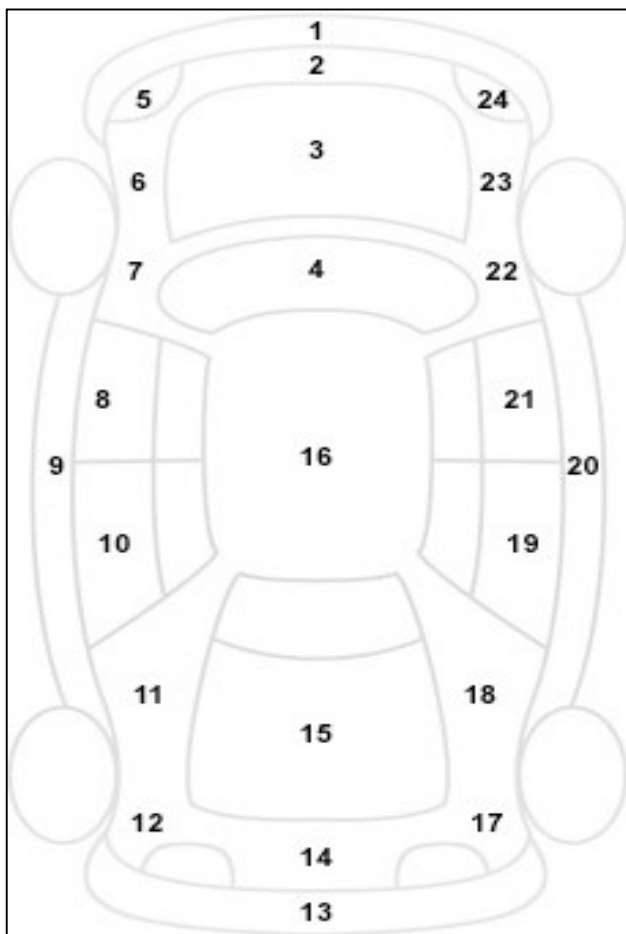

Πληροφορίες για την Κατάσταση του οχήματος

Αρ. Κυκλοφορίας	NKH1318
Αρ. Πλαισίου	92456
Μάρκα	SEAT
Περιγραφή Οχήματος	ARONA
Χρώμα	ΛΕΥΚΟ

α/α	Σημάδι α από πέτρες	Αμυχή	Βαθο ύλωμα	Σπάσιμο	ΒΑΜΕΝΟ
1		V			
2					
3					
4					
5					
6					
7					
8					
9					
10					
11					
12					
13					
14					
15					
16					
17					
18					
19					
20					
21					
22					
23					
24					
25					
26					
27					

						Ελεγκτές	
Θέση	Πέλμα	Κατασκευαστής	Μέγεθος	Διάμετρος	Εποχικό Ελαστικό		
Εμπρός Αριστερά	4,5	HANKOOK	205/60	16	ΘΕΡΙΝΑ	1	ΔΕΝΔΗΣ
Εμπρός Δεξιά	4,6	V	V	V	V		
Πίσω Αριστερά	4,8	V	V	V	V	2	
Πίσω Δεξιά	4,8	V	V	V	V		
Ρεζέρβα							