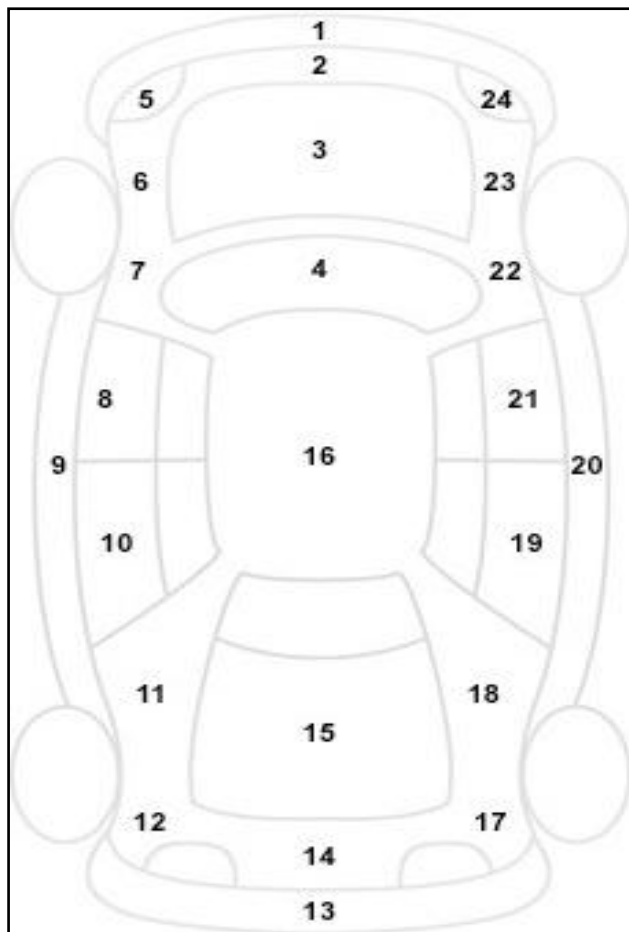

Πληροφορίες για την Κατάσταση του οχήματος

Αρ. Κυκλοφορίας	
Αρ. Πλαισίου	444755
Μάρκα	RENAULT
Περιγραφή Οχήματος	KANGOO
Χρώμα	ΛΕΥΚΟ

α/α	Σημάδια από πέτρες	Αμυχή	Βαθούλωμα	Σπάσιμο	ΒΑΜΕΝΟ
1					
2					
3			V		
4					
5					
6					V
7					
8			V		
9					
10					
11					V
12					V
13					
14					
15					
16					
17					V
18					
19					V
20					
21			V		
22					
23					
24					
25					
26		V			
27					

						Ελεγκτές	
Θέση	Πέλμα	Κατασκευαστής	Μέγεθος	Διάμετρος	Εποχικό Ελαστικό		
Εμπρός Αριστερά	5,07	Michelin	195,65	15	V	1	ΜΠΑΛΙΩΤΗΣ
Εμπρός Δεξιά	5,59	V	V	V	V		
Πίσω Αριστερά	6,98	V	V	V	V	2	ΤΑΟΥΣΙΑΝΗΣ
Πίσω Δεξιά	6,62	V	V	V	V		
Ρεζέρβα		V	V	V			