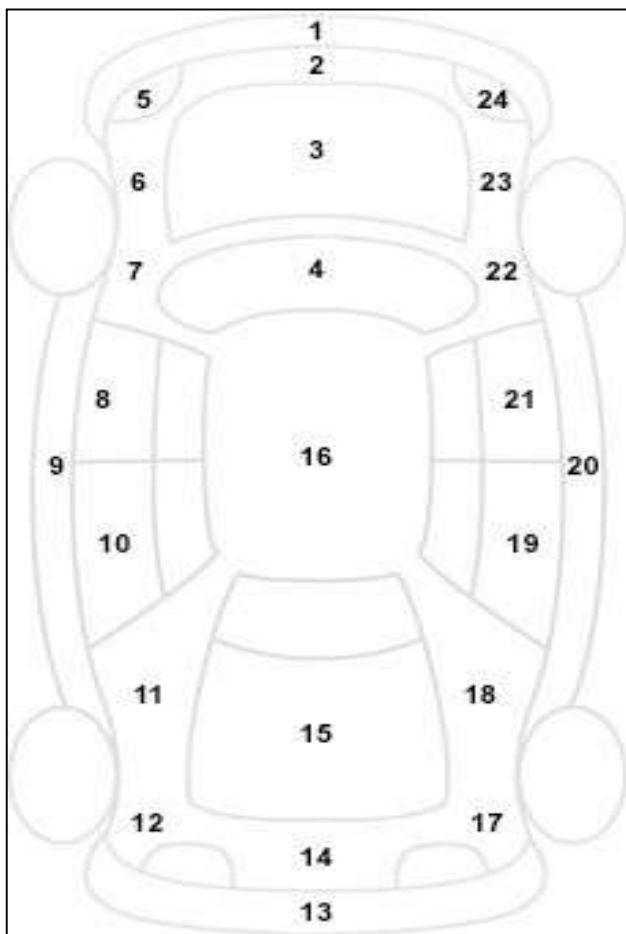

Πληροφορίες για την Κατάσταση του οχήματος

Αρ. Κυκλοφορίας	NKM2311		
Αρ. Πλαισίου			
Μάρκα	SKODA		
Περιγραφή Οχήματος	SCALA		
Χρώμα	ΜΠΛΕ		

α/α	Σημάδι α από πέτρες	Αμυχή	Βαθο ύλωμα	Σπάσιμο	ΒΑΜΕΝΟ
1					
2					
3					
4					
5					
6					
7					
8					
9					
10					
11					
12					
13	V				
14					
15					
16					
17					
18					
19					
20					
21					
22					
23					
24					
25					
26					
27					

						Ελεγκτές	
Θέση	Πέλμα	Κατασκευαστής	Μέγεθος	Διάμετρος	Εποχικό Ελαστικό	1	ΜΠΛΑΔΕΜΗΣ
Εμπρός Αριστερά	4	GOODYEAR	205/55	16	V		
Εμπρός Δεξιά	4	V	V	V	V		
Πίσω Αριστερά	5	V	V	V	V		
Πίσω Δεξιά	5	V	V	V	V		
Ρεζέρβα	KIT ΕΠΙΣΚΕΥ		V	V	V	2	