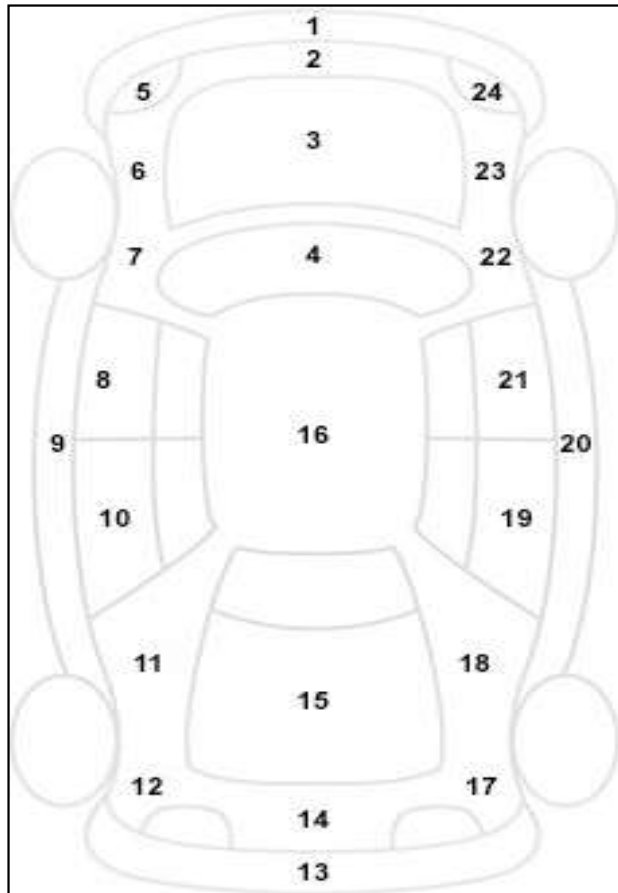

Πληροφορίες για την Κατάσταση του οχήματος

Αρ. Κυκλοφορίας	
Αρ. Πλαισίου	49687
Μάρκα	SKODA
Περιγραφή Οχήματος	SUPERB
Χρώμα	ΓΚΡΙ

α/α	Σημάδια από πέτρες	Αμυχή	Βαθούλωμα	Σπάσιμο	ΒΑΜΕΝΟ
1		V			
2					
3					
4					
5					
6					
7					
8					
9					
10					
11					
12					
13					V
14					
15					
16					
17					
18		V			V
19			V		
20					
21					
22					
23					
24					
25					
26					
27					

						Ελεγκτές	
Θέση	Πέλμα	<small>Κατασκευαστής</small>	Μέγεθος	<small>Διάμετρος</small>	Εποχικό Ελαστικό		
Εμπρός Αριστερά	6,3	MICHELIN	215/55	17	V	1	ΜΠΛΑΔΕΜΗΣ
Εμπρός Δεξιά	6,35	V	V	V	V		
Πίσω Αριστερά	6,12	V	V	V	V	2	
Πίσω Δεξιά	6,1	V	V	V	V		
Ρεζέρβα	V	KIT		V	V		