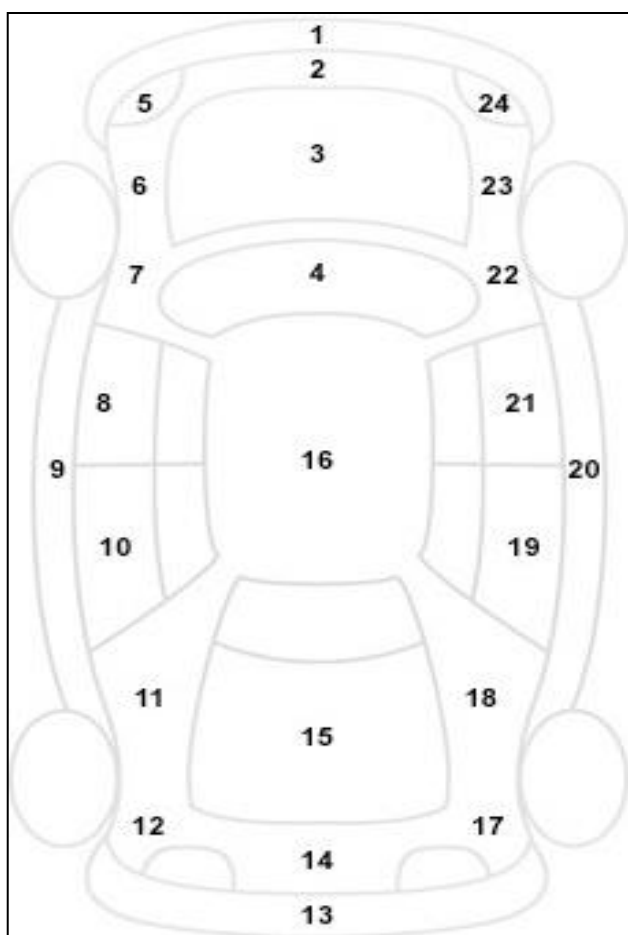

Πληροφορίες για την Κατάσταση του οχήματος

Αρ. Κυκλοφορίας	
Αρ. Πλαισίου	245761
Μάρκα	DACIA
Περιγραφή Οχήματος	SANDERO
Χρώμα	ΜΠΛΕ

α/α	Σημάδι α από πέτρες	Αμυχή	Βαθο ύλωμα	Σπάσιμο	ΒΑΜΕΝΟ
1		V			V
2					
3					
4					
5					
6					
7					
8					
9					
10		V			
11					
12					
13		V			
14					
15					
16					
17		V			
18					
19			V		
20					
21					
22					
23					
24					
25					
26					
27					

						Ελεγκτές	
Θέση	Πέλμα	Κατασκευαστής	Μέγεθος	Διάμετρος	Εποχικό Ελαστικό		
Εμπρός Αριστερά	3,95	FALKEN	205/55	16	V	1	ΜΠΛΑΔΕΜΗΣ
Εμπρός Δεξιά	V	V	V	V	V		
Πίσω Αριστερά	V	V	V	V	V	2	
Πίσω Δεξιά	V	V	V	V	V		
Ρεζέρβα	V	KIT EPISK	V	V	V		