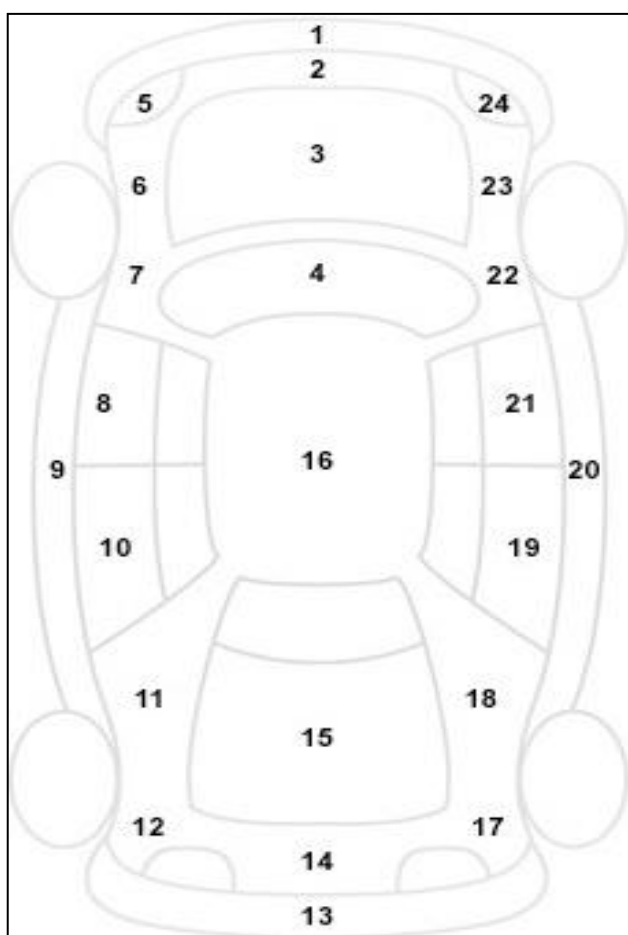

Πληροφορίες για την Κατάσταση του οχήματος

Αρ. Κυκλοφορίας	
Αρ. Πλαισίου	113001
Μάρκα	KIA
Περιγραφή Οχήματος	STONIC
Χρώμα	ΑΣΗΜΙ

α/α	Σημάδι α από πέτρες	Αμυχή	Βαθο ύλωμα	Σπάσιμο	BAMENO
1					
2					
3					
4					
5					
6					
7					
8					
9					
10					
11					
12					
13		V			
14		V			
15					
16					
17					
18					
19					
20					
21			V		
22					
23					
24					
25					
26					
27					

						Ελεγκτές	
Θέση	Πέλμα	Κατασκευαστής	Μέγεθος	Διαμετρός	Εποχικό Ελαστικό	1	ΤΑΟΥΣΙΑΝΗΣ
Εμπρός Αριστερά	4,55	KLEBEN	205/55	17	V		
Εμπρός Δεξιά	4,55	V	V	V	V		
Πίσω Αριστερά	4,55	V	V	V	V		
Πίσω Δεξιά	V	V	V	V	V		
Ρεζέρβα	V	KIT EPISK	V	V	V		