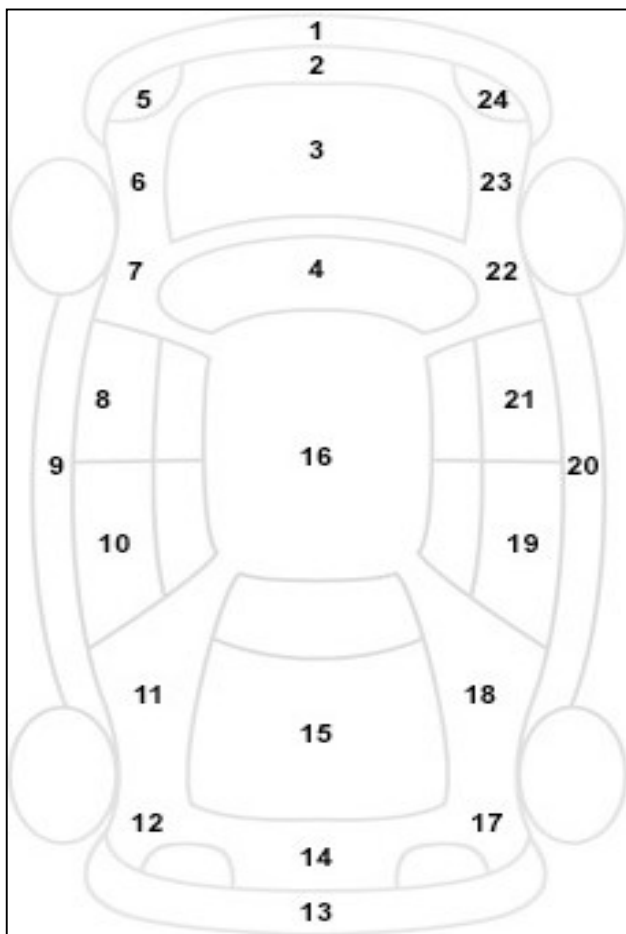

Πληροφορίες για την Κατάσταση του οχήματος

Αρ. Κυκλοφορίας	ITM8844
Αρ. Πλαισίου	312941
Μάρκα	SEAT
Περιγραφή Οχήματος	MII
Χρώμα	ΚΟΚΚΙΝΟ

α/α	Σημάδι α από πέτρες	Αμυχή	Βαθο ύλωμα	Σπάσιμο	ΒΑΜΕΝΟ
1					V
2					
3					
4					
5					
6					
7					
8					V
9					
10					
11					
12					
13					
14					
15			V		
16					
17					
18					V
19					
20					V
21					
22					
23					
24					
25					
26					
27					

						Ελεγκτές	
Θέση	Πέλμα	Κατασκευαστής	Μέγεθος	Διάμετρος	Εποχικό Ελαστικό		
Εμπρός Αριστερά	5,8	KORMORA	165/70	14	V	1	ΤΑΟΥΣΑΝΗΣ
Εμπρός Δεξιά	5,75	V	V	V	V		
Πίσω Αριστερά	6	V	V	V	V	2	
Πίσω Δεξιά	6,05	V	V	V	V		
Ρεζέρβα		NEXEN	V	V	V		