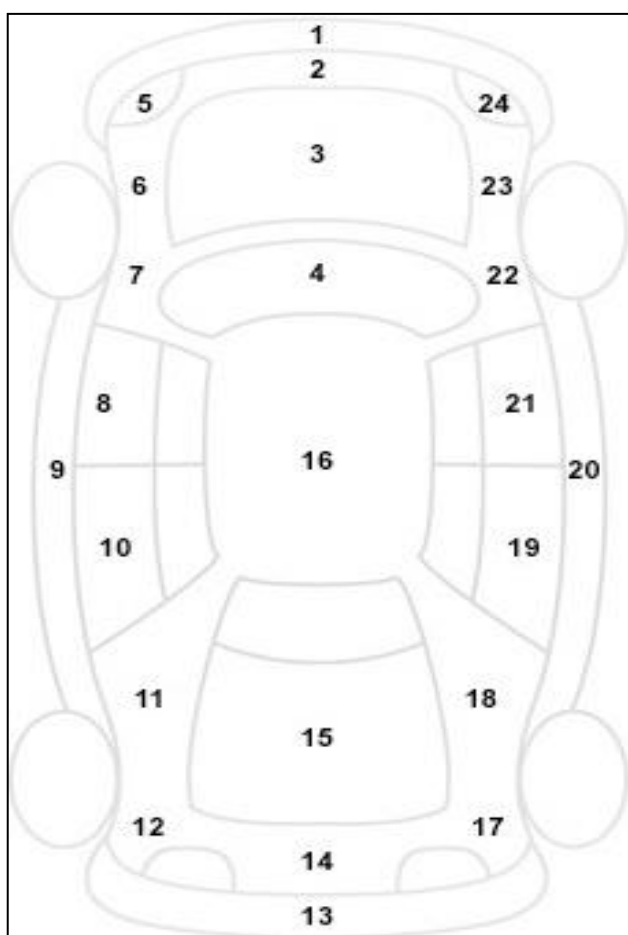

Πληροφορίες για την Κατάσταση του οχήματος

Αρ. Κυκλοφορίας			
Αρ. Πλαισίου	582241		
Μάρκα	CITROEN		
Περιγραφή Οχήματος	C3		
Χρώμα	ΛΕΥΚΟ		

α/α	Σημάδι α από πέτρες	Αμυχή	Βαθο ύλωμα	Σπάσιμο	BAMENO
1					
2					
3					
4					
5					
6					
7					
8					
9		V			
10					
11					
12					
13					V
14		V			
15					
16					
17					
18					
19					V
20					
21					
22					
23					
24					
25					
26					
27					

						Ελεγκτές	
Θέση	Πέλμα	Κατασκευαστής	Μέγεθος	Διαμετρός	Εποχικό Ελαστικό	1	ΜΠΛΑΔΕΜΗΣ
Εμπρός Αριστερά	4,55	ΠΑΤΑΔΟΟΙ	185/65	15	V		
Εμπρός Δεξιά	4,55	V	V	V	V		
Πίσω Αριστερά	4,55	V	V	V	V		
Πίσω Δεξιά	V	V	V	V	V		
Ρεζέρβα	V	KIT EPISK	V	V	V		