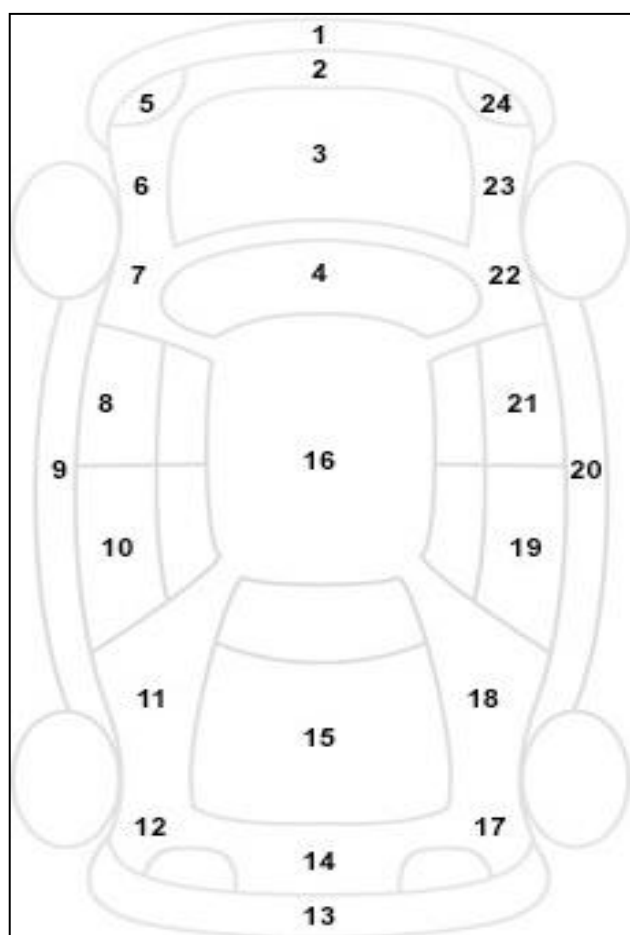

Πληροφορίες για την Κατάσταση του οχήματος

Αρ. Κυκλοφορίας	ΙΤΗ 8540
Αρ. Πλαισίου	
Μάρκα	OPEL
Περιγραφή Οχήματος	CORSA
Χρώμα	ΓΚΡΙ

α/α	Σημάδι α από πέτρες	Αμυχή	Βαθο ύλωμα	Σπάσιμο	ΒΑΜΕΝΟ
1					V
2					
3					
4					
5					
6					
7					
8					
9					
10					V
11					
12					
13					
14					
15					
16					V
17					
18					
19					
20					
21					
22					
23					
24					
25					
26					
27					

						Ελεγκτές	
Θέση	Πέλμα	Κατασκευαστής	Μέγεθος	Διαμετρός	Εποχικό Ελαστικό	1	ΤΑΟΥΣΙΑΝΗΣ
Εμπρός Αριστερά	4,55	GOODYEAR	185/65	15	V		
Εμπρός Δεξιά	4,55	V	V	V	V		
Πίσω Αριστερά	4,55	V	V	V	V		
Πίσω Δεξιά	V	V	V	V	V		
Ρεζέρβα	V	KIT EPISK	V	V	V		