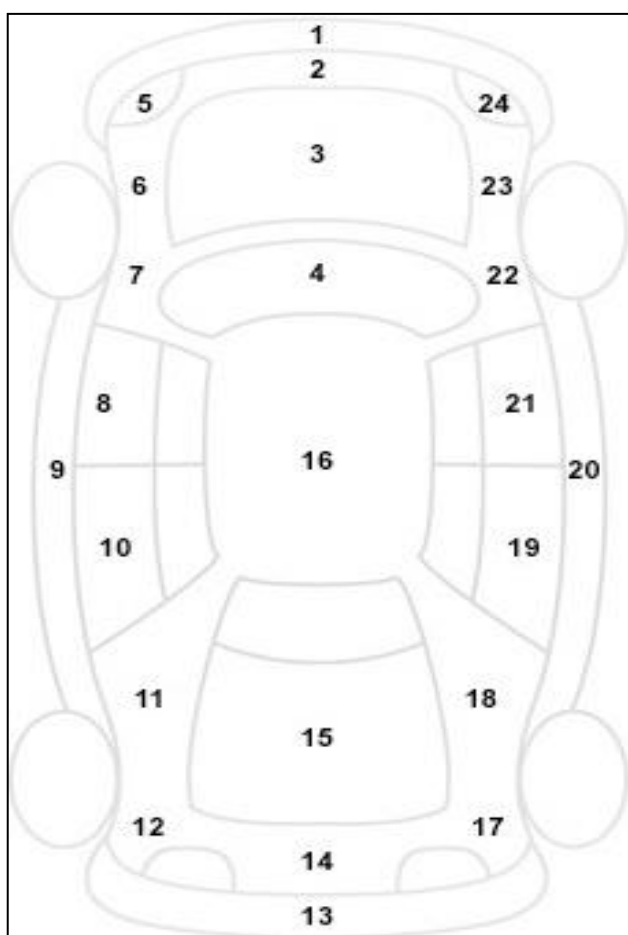

Πληροφορίες για την Κατάσταση του οχήματος

Αρ. Κυκλοφορίας	IYK 7458
Αρ. Πλαισίου	
Μάρκα	OPEL
Περιγραφή Οχήματος	CORSA
Χρώμα	ΓΚΡΙ

α/α	Σημάδι α από πέτρες	Αμυχή	Βαθο ύλωμ α	Σπάσιμο	ΒΑΜΕΝΟ
1					V
2					
3					
4					
5					
6					
7					
8		V			
9					
10		V			
11					
12					
13					V
14					
15					
16			V		
17					
18					
19		V			
20					
21		V			
22					
23					V
24					
25					
26					
27					

						Ελεγκτές	
Θέση	Πέλμα	Κατασκευαστής	Μέγεθος	Διαμετρ ος	Εποχικό Ελαστικό	1	ΠΑΤΣΙΑΓΚΟΥΡΑΣ
Εμπρός Αριστερά	4,55	FIRESTON	185/65	15	V		
Εμπρός Δεξιά	4,55	V	V	V	V		
Πίσω Αριστερά	4,55	V	V	V	V		
Πίσω Δεξιά	V	V	V	V	V	2	
Ρεζέρβα	V	KIT EPISK	V	V	V		